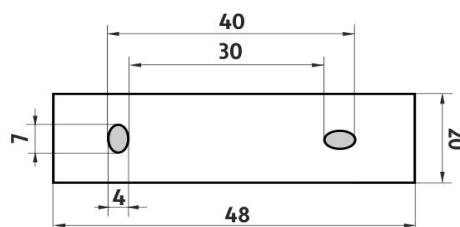

Náhradní díly / Spare parts

1059PA

Mýdlenka keramická
Ceramic soap dish

KE 22050X-26

Samostatný úchyt KEIRA
0

montáž / installation :

montážní konzole / installation bracket :

materiál - úprava (barva) / material - surface finish (colour) :
pochromovaná mosaz-chrom
chrome plated brass-chrome