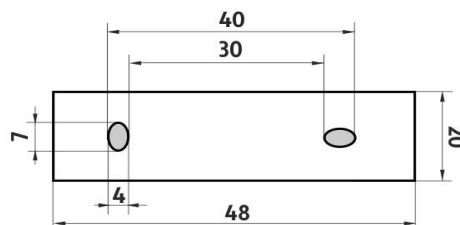

## Samostatný úchyt na WC kartáč KEIRA

Náhradní úchyt WC kartáče série KEIRA.

*Náhradní díly / Spare parts*

montáž / installation :

montážní konzole / installation bracket :

materiál - úprava (barva) / material - surface finish (colour) :  
pochromovaná mosaz-chrom  
chrome plated brass-chrome