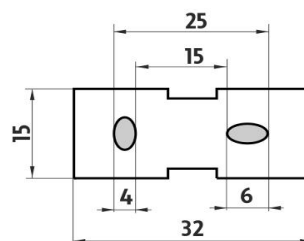

Samotný úchyt WC kartáče

Samostatný úchyt toaletního WC kartáče.

Individual toilet brush holder
Individual toilet brush holder.

Náhradní díly / Spare parts

montáž / installation :

montážní konzole / installation bracket :