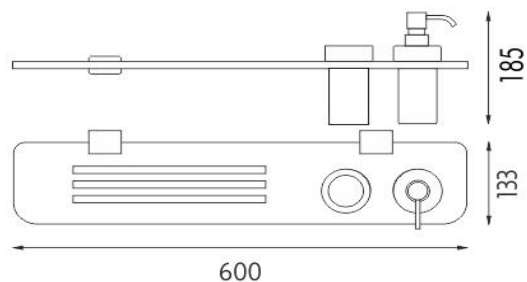

Ki X360-5831W-26

Kibo ixi

→ 600 ↑ 190 ↗ 133

Police se sklenkou a dávkovačem

Police s frézovanými otvory se sklenkou a dávkovačem. Šířka matované police plexiglass 60 cm.

Shelf with glass cup and dispenser
Shelf with milling, with glass cup and dispenser. Shelf made of plexiglass, satinated surface. 60 cm wide.

Náhradní díly / Spare parts

1028Y-26
Dávkovací pumpička
Pump

1029W
Nádobka dávkovače
Soap dispenser container

1058W
Sklenka
Glass cup

Ki 14091BS-26
Samotné úchyty police
Individual shelf holders

montáž / installation :