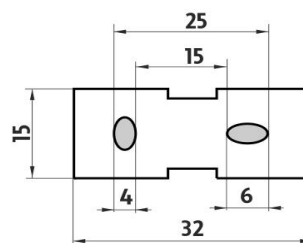

Náhradní díly / Spare parts

1028Y-26
Dávkovací pumpička
Pump

1029W
Nádobka dávkovače
Soap dispenser container

1058W
Sklenka
Glass cup

Ki 14091BS-26
Samotné úchyty police
Individual shelf holders

montáž / installation :

montážní konzole / installation bracket :

materiál - úprava (barva) / material - surface finish (colour) :
pochromovaná mosaz-chrom
chrome plated brass-chrome

→ 160
↑ 620
↗ 90

EAN : 8595187108028

NIMCO® 

ROMVEL spol. s r. o.
Dr. Milady Horákové 561/86a
Liberec 7, 460 07
Česká Republika / Czech Republic