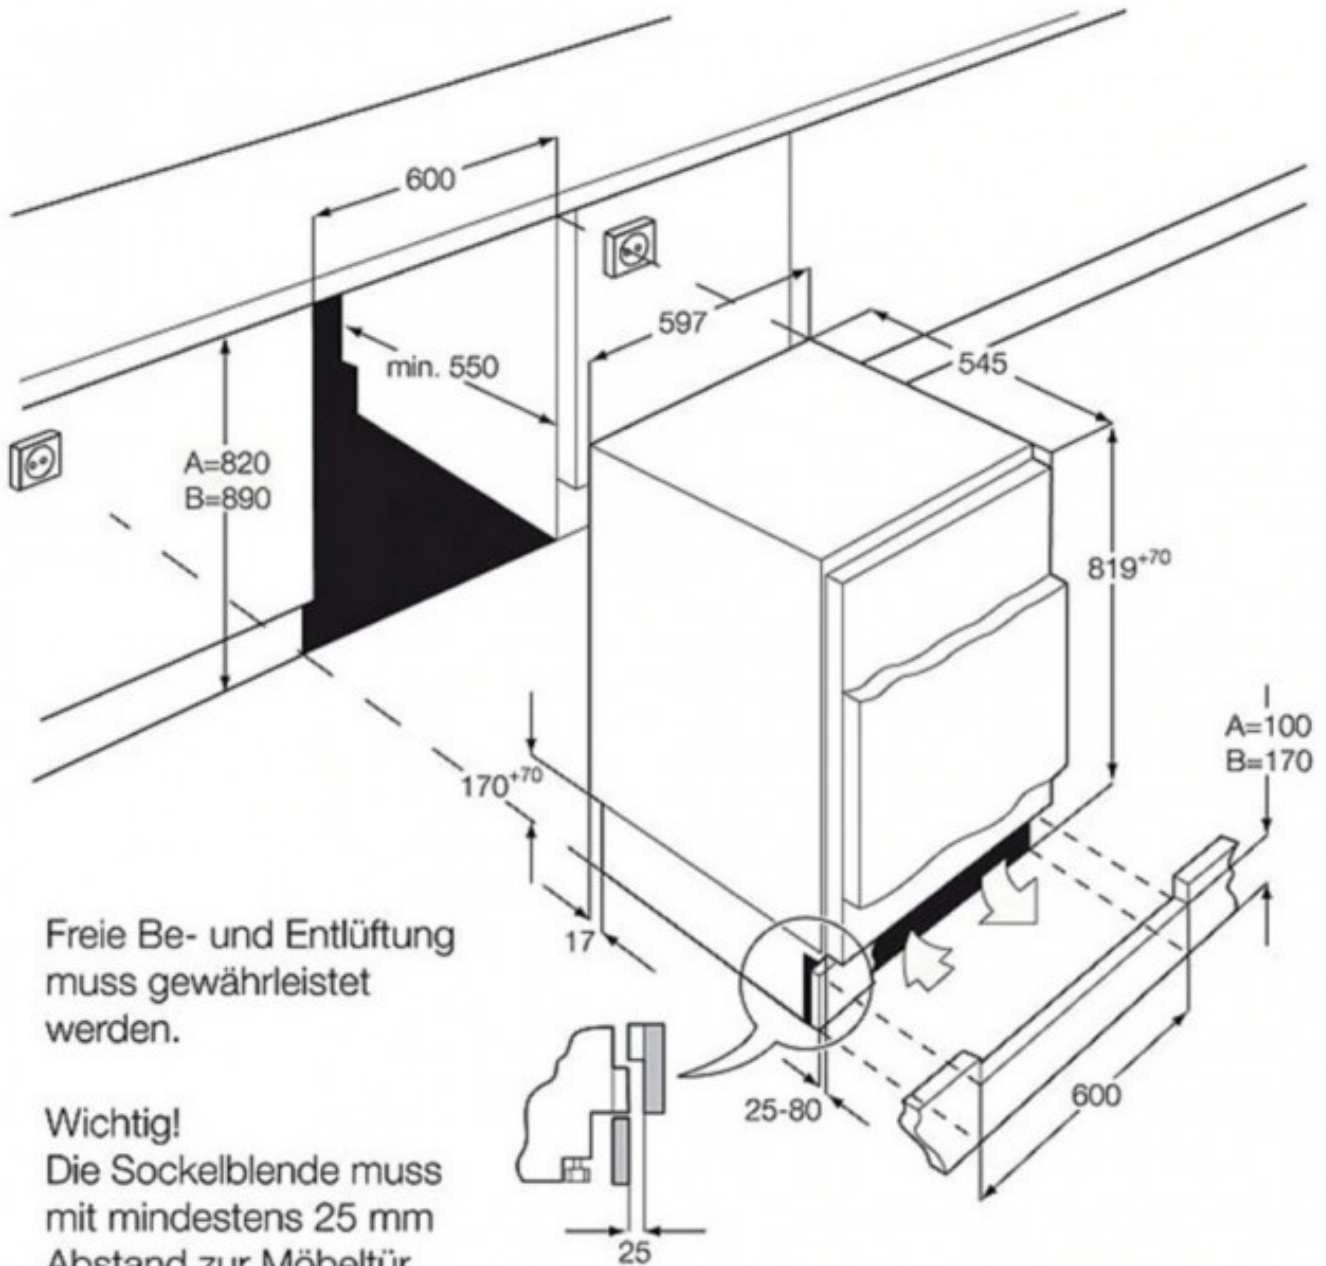

PSGBRE090D000001

Freie Be- und Entlüftung muss gewährleistet werden.

Wichtig!
Die Sockelblende muss mit mindestens 25 mm Abstand zur Möbeltür montiert werden.