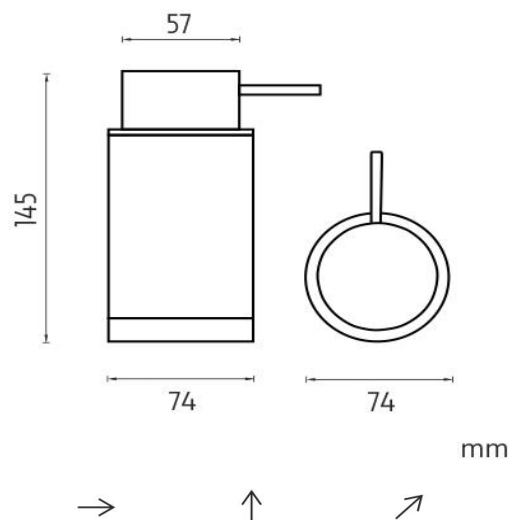

Li 25031-05

Lio

Dávko vač na tekuté mýdlo

Volně stojící dávko vač tekutého mýdla s chromovanou dávko vací pumpičkou. Obsah dávko vače 300ml.

Soap dispenser

Free-standing soap dispenser with chrome plated dispensing pump. Volume of dispenser is 300 ml.

Náhradní díly / Spare parts

materiál - úprava (barva) / material - surface finish (colour) :
plast, pumpička plastová s povrchovou úpravou chrom-chrom, bílá r
plastic, pump made of plastic with chrome surface finish-chrome