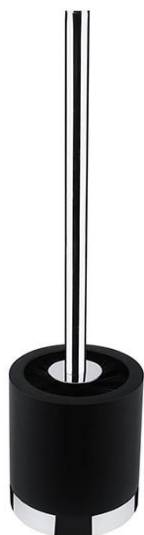

Li 25094-90

## Toaletní WC kartáč

Toaletní WC kartáč.

Toilet brush holder

Toilet brush holder

*Náhradní díly / Spare parts*

materiál - úprava (barva) / material - surface finish (colour) :  
**plast s povrchovou úpravou chrom-chrom, černá mat + hebký povrch**  
plastic with chrome surface finish-chrome