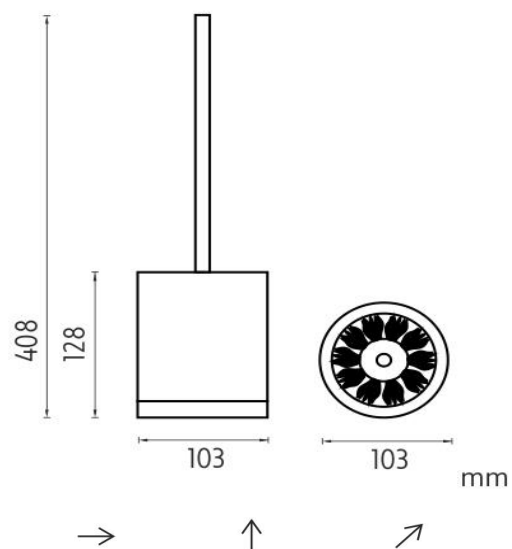

## Toaletní WC kartáč

Toaletní WC kartáč.

Toilet brush holder

Toilet brush holder

*Náhradní díly / Spare parts*

materiál - úprava (barva) / material - surface finish (colour) :  
**plast s povrchovou úpravou chrom-chrom, černá mat + hebký povrch**  
plastic with chrome surface finish-chrome