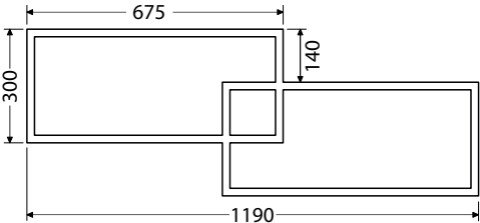

Hloubka 240 mm

OXOALU11944B