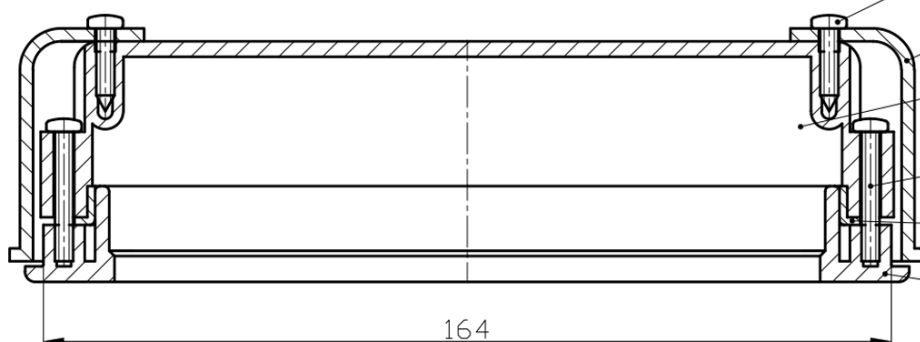

Produktový list

Objednací kód: **PC1089**

CUT vanová souprava, přepadová štěrбина 170x24mm a click clack zátka, chrom

VRUT 3.5x16

P-10030-4

P-10030-1

VRUT 3.5x25

G-10030-3

P-10030-2