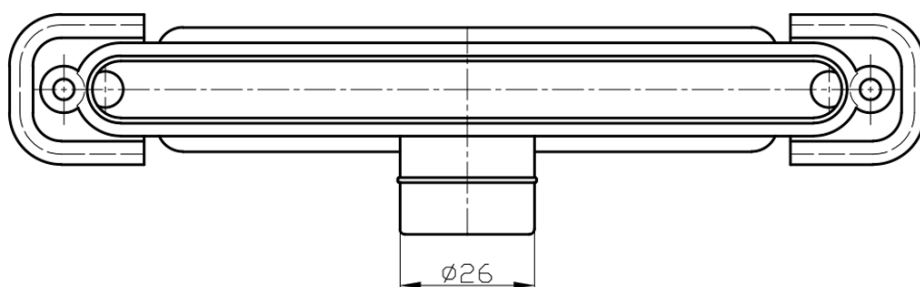

Produktový list

Objednací kód: **PC1089**

CUT vanová souprava, přepadová štěrбина 170x24mm a click clack zátka, chrom

VRUT 3.5x16

P-10030-4

P-10030-1

VRUT 3.5x25

G-10030-3

P-10030-2