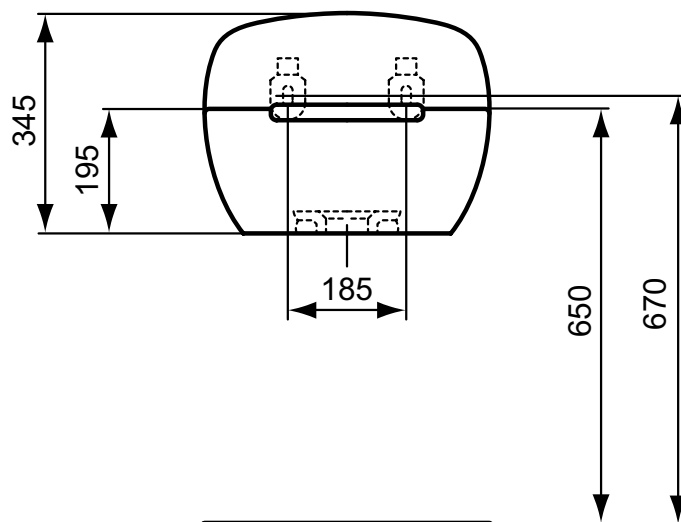

SLOP HOPPER

Multisuite

Číslo položky: **R6378AA**

Mřížka - pochromovaná

Mřížka k závěsné výlevce Duoro

Barva: AA - Chrom

Další podrobnosti o produktu:

Typ:	Mřížka
Otvory an baterie:	0
Čistá hmotnost (kg):	0,56
Materiál:	Nerezová ocel