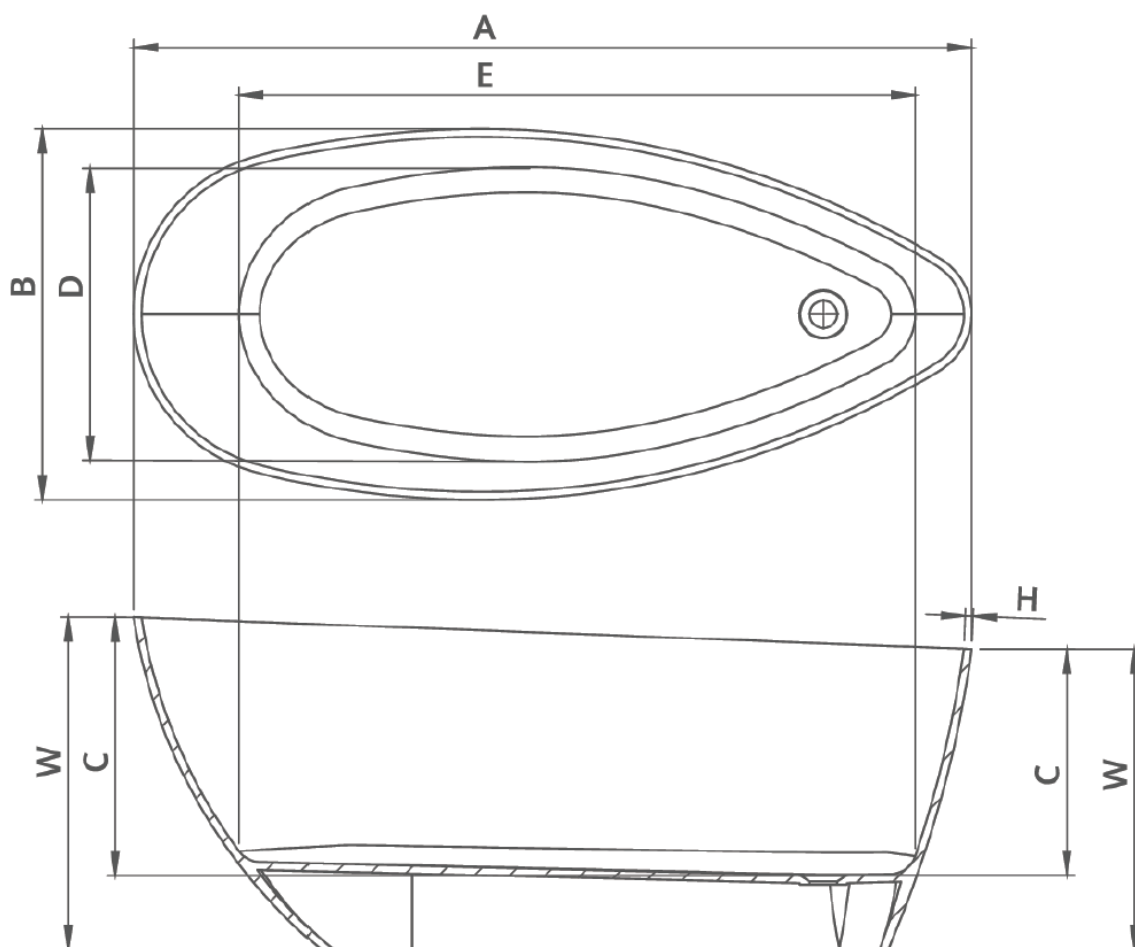

Technický náčrt vany Lola

A	B	C	D	E	H	W	Kapacita
1592	705	490/430	554	1284	15	630/570	300 l

Veškeré rozměry jsou uvedeny v mm. Tolerance skutečných rozměrů je +/- 10 mm.