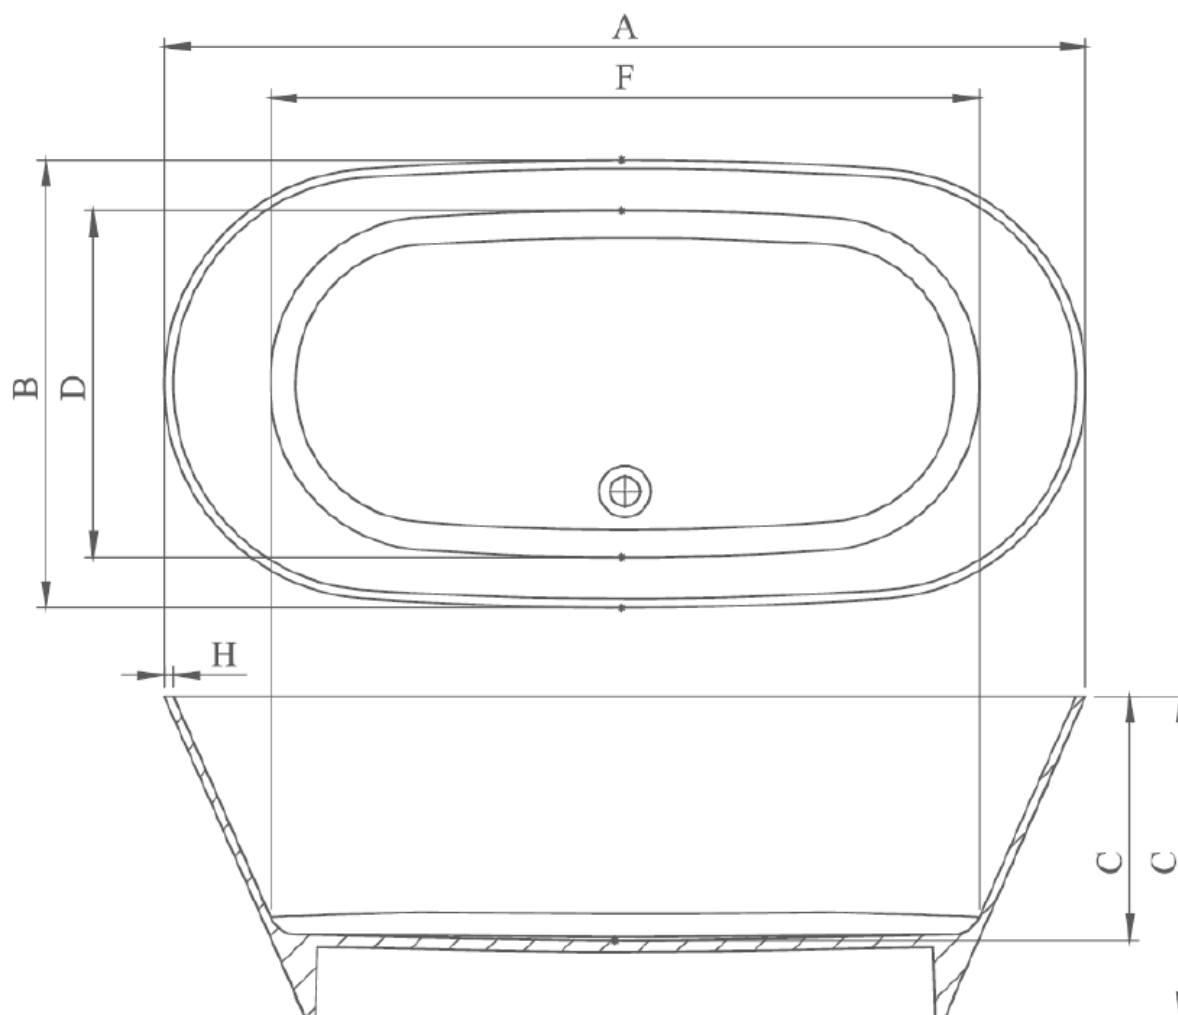

Technický náčrt vany Mirabel

A	B	C	D	E	H	Kapacita
1620	786	432/565	609	1244	15	300 l