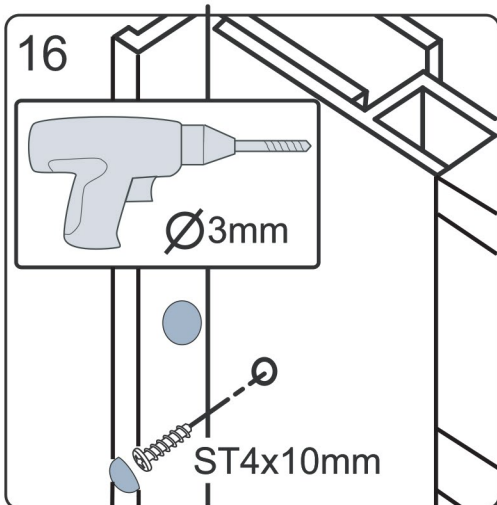

### Začínáme / Getting Start:

Sprchovou zástěnu zkompletujete ze dvou částí (dveře + boční stěna)  
 This shower enclosure requires two models to assemble:

(SG1567)  
 (SG1568)  
 (SG1569)  
 (SG1570)  
 (SG3677)  
 (SG3678)  
 (SG3679)  
 (SG3680)

(SG1828)  
 (SG1829)  
 (SG3848)  
 (SG3849)

Postup, když je boční stěna instalována na levo

Procedures when the side panel(L) is assembled on left side:

CE

GELCO s. r. o., Makovského 1341,  
163 00 Praha 6