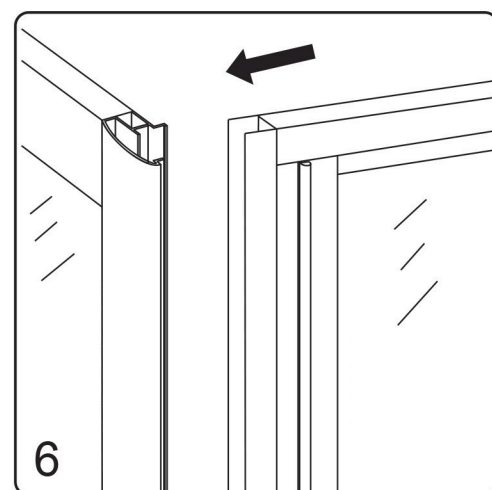

### Začínáme / Getting Start:

Sprchovou zástěnu zkompletujete ze dvou částí (dveře + boční stěna)  
 This shower enclosure requires two models to assemble:

(SG1567)  
 (SG1568)  
 (SG1569)  
 (SG1570)  
 (SG3677)  
 (SG3678)  
 (SG3679)  
 (SG3680)

(SG1828)  
 (SG1829)  
 (SG3848)  
 (SG3849)

Postup, když je boční stěna instalována na levo

Procedures when the side panel(L) is assembled on left side:

CE

GELCO s. r. o., Makovského 1341,  
163 00 Praha 6