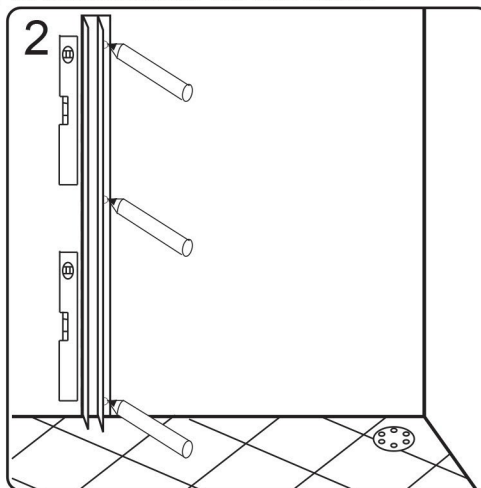

### Začínáme / Getting Start:

Sprchovou zástěnu zkompletujete ze dvou částí (dveře + boční stěna)  
 This shower enclosure requires two models to assemble:

(SG1567)  
 (SG1568)  
 (SG1569)  
 (SG1570)  
 (SG3677)  
 (SG3678)  
 (SG3679)  
 (SG3680)

(SG1828)  
 (SG1829)  
 (SG3848)  
 (SG3849)

Postup, když je boční stěna instalována na levo

Procedures when the side panel(L) is assembled on left side:

CE

GELCO s. r. o., Makovského 1341,  
163 00 Praha 6