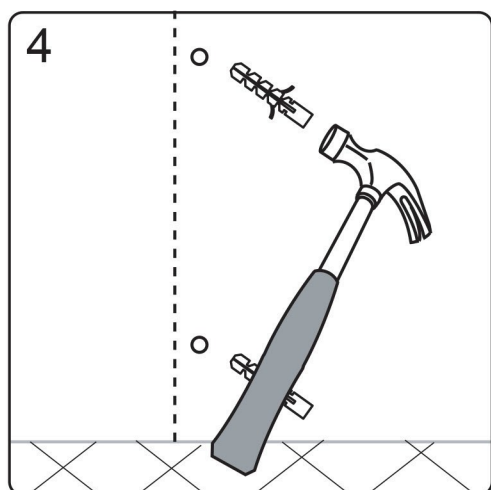

(SG1828)
(SG1829)
(SG3848)
(SG3849)

Postup, když je boční stěna instalována na levo

Procedures when the side panel(L) is assembled on left side: