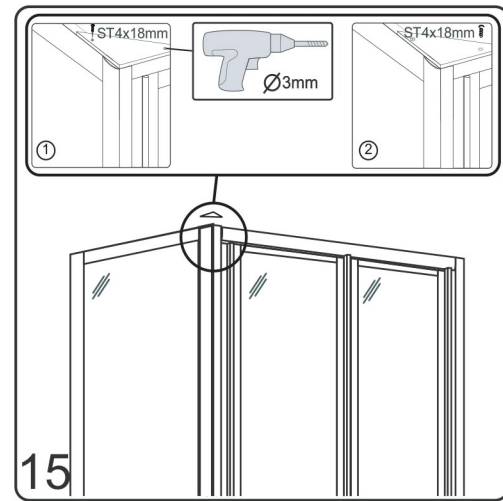

### Začínáme / Getting Start:

Sprchovou zástěnu zkompletujete ze dvou částí (dveře + boční stěna)  
 This shower enclosure requires two models to assemble:

(SG1567)  
 (SG1568)  
 (SG1569)  
 (SG1570)  
 (SG3677)  
 (SG3678)  
 (SG3679)  
 (SG3680)

(SG1828)  
 (SG1829)  
 (SG3848)  
 (SG3849)

Postup, když je boční stěna instalována na levo

Procedures when the side panel(L) is assembled on left side:

CE

GELCO s. r. o., Makovského 1341,  
163 00 Praha 6