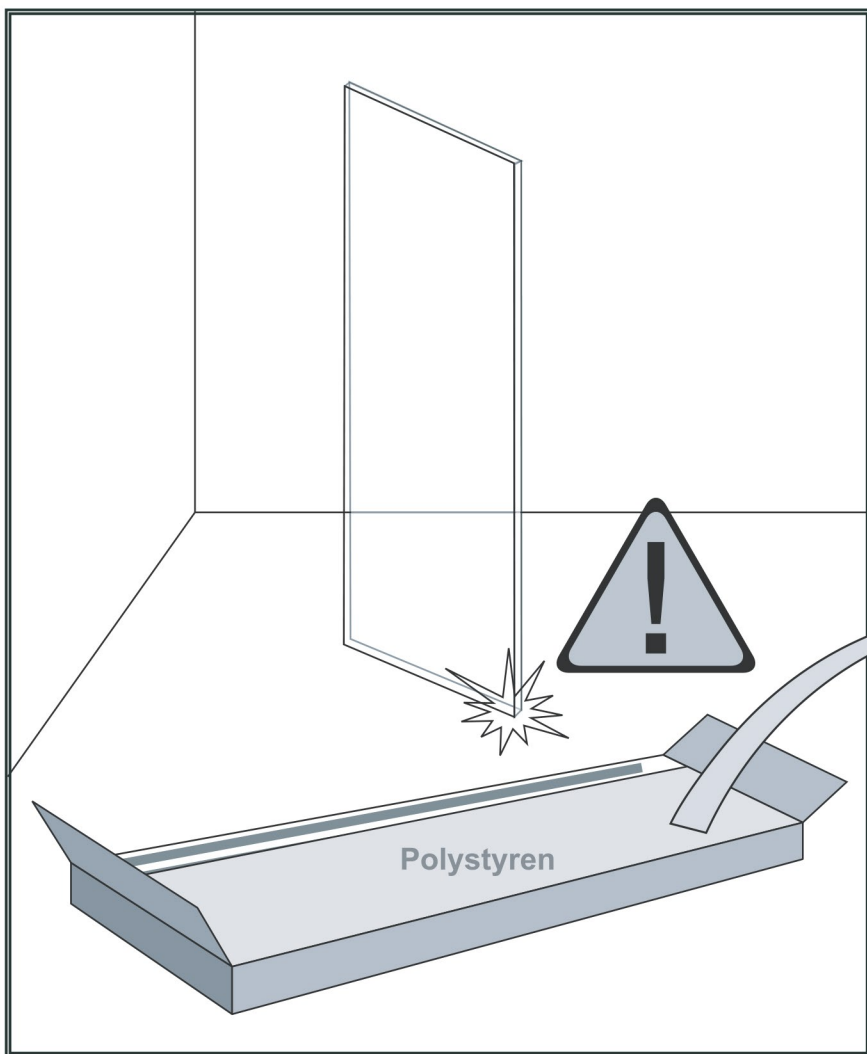

### Začínáme / Getting Start:

Sprchovou zástěnu zkompletujete ze dvou částí (dveře + boční stěna)  
 This shower enclosure requires two models to assemble:

(SG1567)  
 (SG1568)  
 (SG1569)  
 (SG1570)  
 (SG3677)  
 (SG3678)  
 (SG3679)  
 (SG3680)

(SG1828)  
 (SG1829)  
 (SG3848)  
 (SG3849)

Postup, když je boční stěna instalována na levo

Procedures when the side panel(L) is assembled on left side:

CE

GELCO s. r. o., Makovského 1341,  
163 00 Praha 6