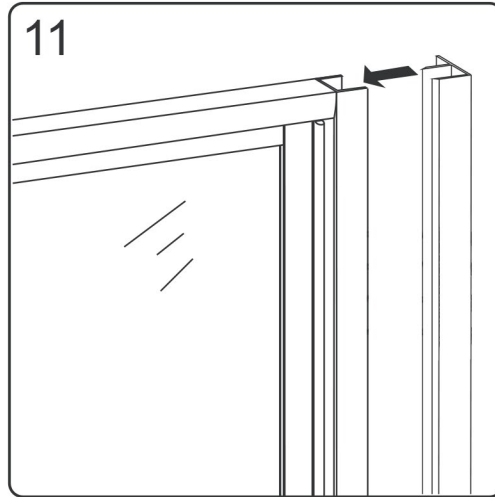

### Začínáme / Getting Start:

Sprchovou zástěnu zkompletujete ze dvou částí (dveře + boční stěna)  
 This shower enclosure requires two models to assemble:

(SG1567)  
 (SG1568)  
 (SG1569)  
 (SG1570)  
 (SG3677)  
 (SG3678)  
 (SG3679)  
 (SG3680)

(SG1828)  
 (SG1829)  
 (SG3848)  
 (SG3849)

Postup, když je boční stěna instalována na levo

Procedures when the side panel(L) is assembled on left side:

CE

GELCO s. r. o., Makovského 1341,  
163 00 Praha 6