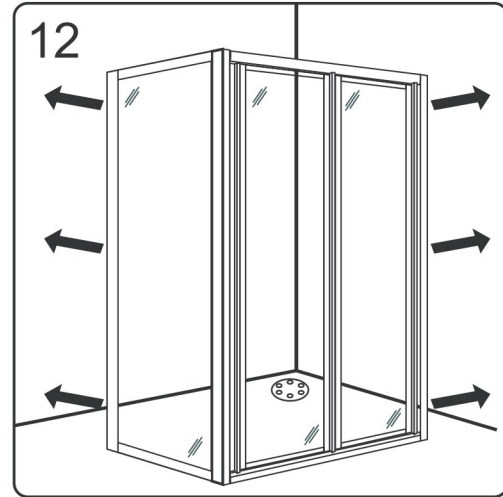

### Začínáme / Getting Start:

Sprchovou zástěnu zkompletujete ze dvou částí (dveře + boční stěna)  
 This shower enclosure requires two models to assemble:

(SG1567)  
 (SG1568)  
 (SG1569)  
 (SG1570)  
 (SG3677)  
 (SG3678)  
 (SG3679)  
 (SG3680)

(SG1828)  
 (SG1829)  
 (SG3848)  
 (SG3849)

Postup, když je boční stěna instalována na levo

Procedures when the side panel(L) is assembled on left side:

CE

GELCO s. r. o., Makovského 1341,  
163 00 Praha 6