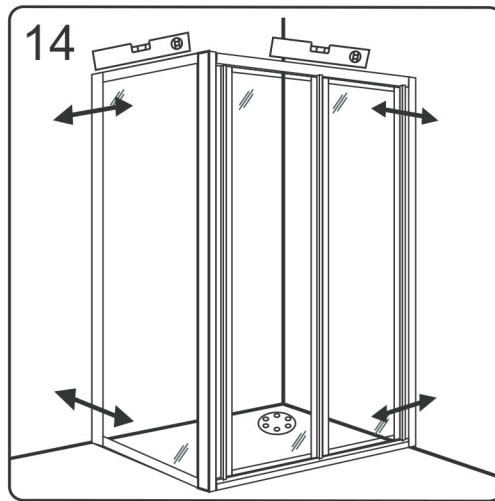

### Začínáme / Getting Start:

Sprchovou zástěnu zkompletujete ze dvou částí (dveře + boční stěna)  
 This shower enclosure requires two models to assemble:

(SG1567)  
 (SG1568)  
 (SG1569)  
 (SG1570)  
 (SG3677)  
 (SG3678)  
 (SG3679)  
 (SG3680)

(SG1828)  
 (SG1829)  
 (SG3848)  
 (SG3849)

Postup, když je boční stěna instalována na levo

Procedures when the side panel(L) is assembled on left side:

CE

GELCO s. r. o., Makovského 1341,  
163 00 Praha 6