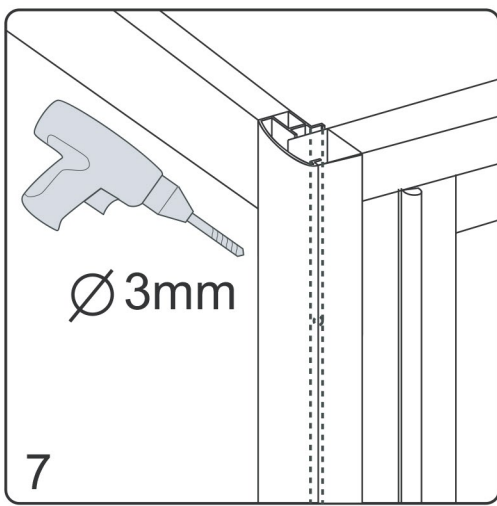

### Začínáme / Getting Start:

Sprchovou zástěnu zkompletujete ze dvou částí (dveře + boční stěna)  
 This shower enclosure requires two models to assemble:

(SG1567)  
 (SG1568)  
 (SG1569)  
 (SG1570)  
 (SG3677)  
 (SG3678)  
 (SG3679)  
 (SG3680)

(SG1828)  
 (SG1829)  
 (SG3848)  
 (SG3849)

Postup, když je boční stěna instalována na levo

Procedures when the side panel(L) is assembled on left side:

CE

GELCO s. r. o., Makovského 1341,  
163 00 Praha 6