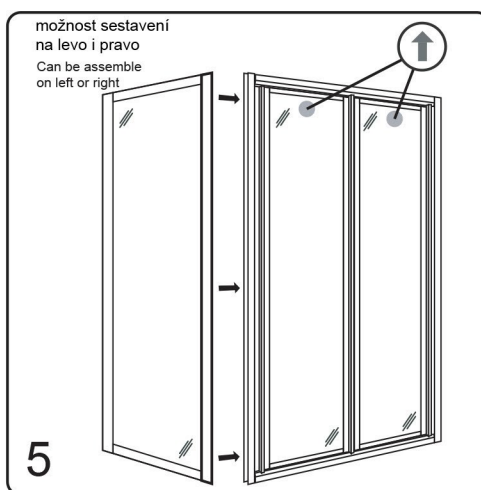

### Začínáme / Getting Start:

Sprchovou zástěnu zkompletujete ze dvou částí (dveře + boční stěna)  
 This shower enclosure requires two models to assemble:

(SG1567)  
 (SG1568)  
 (SG1569)  
 (SG1570)  
 (SG3677)  
 (SG3678)  
 (SG3679)  
 (SG3680)

(SG1828)  
 (SG1829)  
 (SG3848)  
 (SG3849)

Postup, když je boční stěna instalována na levo

Procedures when the side panel(L) is assembled on left side:

CE

GELCO s. r. o., Makovského 1341,  
163 00 Praha 6