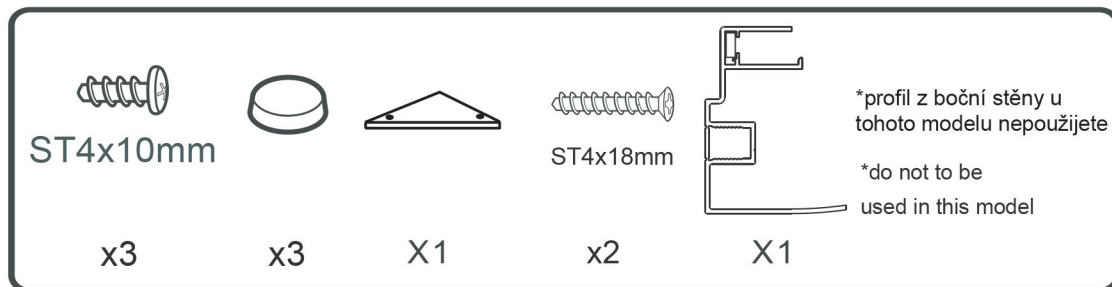

### Začínáme / Getting Start:

Sprchovou zástěnu zkompletujete ze dvou částí (dveře + boční stěna)  
 This shower enclosure requires two models to assemble:

(SG1567)  
 (SG1568)  
 (SG1569)  
 (SG1570)  
 (SG3677)  
 (SG3678)  
 (SG3679)  
 (SG3680)