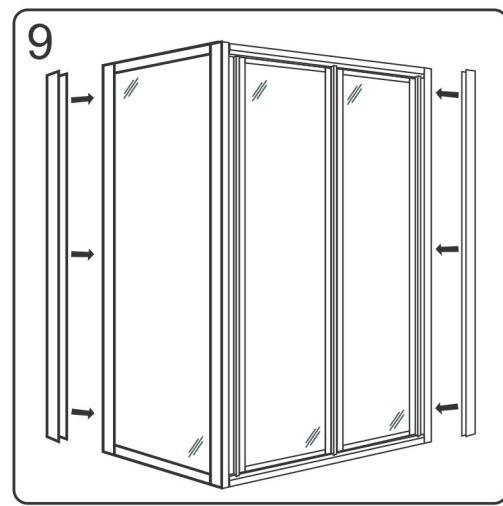

### Začínáme / Getting Start:

Sprchovou zástěnu zkompletujete ze dvou částí (dveře + boční stěna)  
 This shower enclosure requires two models to assemble:

(SG1567)  
 (SG1568)  
 (SG1569)  
 (SG1570)  
 (SG3677)  
 (SG3678)  
 (SG3679)  
 (SG3680)

(SG1828)  
 (SG1829)  
 (SG3848)  
 (SG3849)

Postup, když je boční stěna instalována na levo

Procedures when the side panel(L) is assembled on left side:

CE

GELCO s. r. o., Makovského 1341,  
163 00 Praha 6