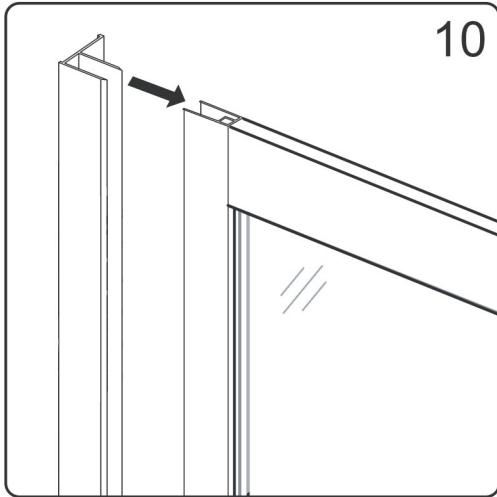

### Začínáme / Getting Start:

Sprchovou zástěnu zkompletujete ze dvou částí (dveře + boční stěna)  
 This shower enclosure requires two models to assemble:

(SG1567)  
 (SG1568)  
 (SG1569)  
 (SG1570)  
 (SG3677)  
 (SG3678)  
 (SG3679)  
 (SG3680)

(SG1828)  
 (SG1829)  
 (SG3848)  
 (SG3849)

Postup, když je boční stěna instalována na levo

Procedures when the side panel(L) is assembled on left side:

CE

GELCO s. r. o., Makovského 1341,  
163 00 Praha 6