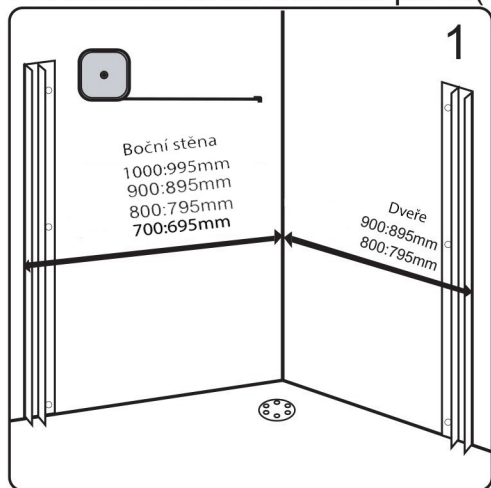

### Začínáme / Getting Start:

Sprchovou zástěnu zkompletujete ze dvou částí (dveře + boční stěna)  
 This shower enclosure requires two models to assemble:

(SG1567)  
 (SG1568)  
 (SG1569)  
 (SG1570)  
 (SG3677)  
 (SG3678)  
 (SG3679)  
 (SG3680)

(SG1828)  
 (SG1829)  
 (SG3848)  
 (SG3849)

Postup, když je boční stěna instalována na levo

Procedures when the side panel(L) is assembled on left side:

CE

GELCO s. r. o., Makovského 1341,  
163 00 Praha 6