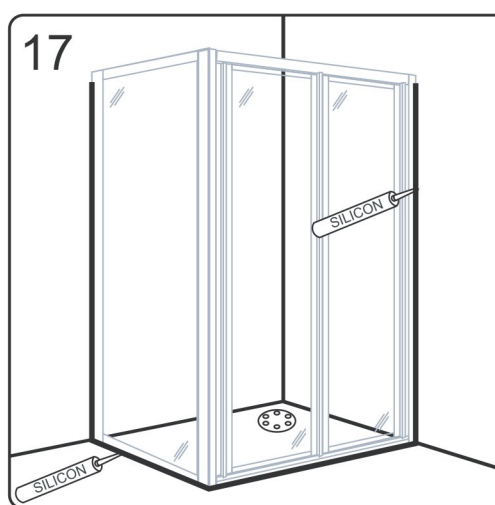

### Začínáme / Getting Start:

Sprchovou zástěnu zkompletujete ze dvou částí (dveře + boční stěna)  
 This shower enclosure requires two models to assemble:

(SG1567)  
 (SG1568)  
 (SG1569)  
 (SG1570)  
 (SG3677)  
 (SG3678)  
 (SG3679)  
 (SG3680)

(SG1828)  
 (SG1829)  
 (SG3848)  
 (SG3849)

Postup, když je boční stěna instalována na levo

Procedures when the side panel(L) is assembled on left side:

CE

GELCO s. r. o., Makovského 1341,  
163 00 Praha 6