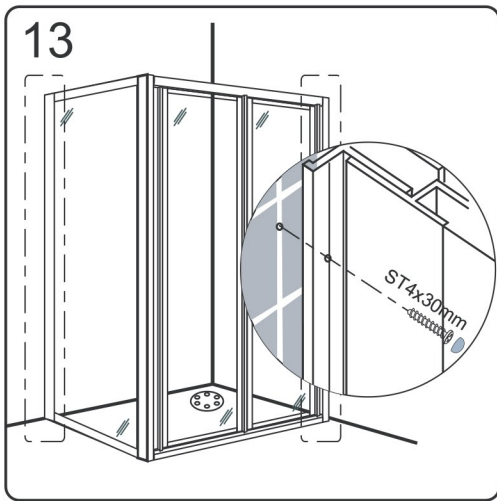

### Začínáme / Getting Start:

Sprchovou zástěnu zkompletujete ze dvou částí (dveře + boční stěna)  
 This shower enclosure requires two models to assemble:

(SG1567)  
 (SG1568)  
 (SG1569)  
 (SG1570)  
 (SG3677)  
 (SG3678)  
 (SG3679)  
 (SG3680)

(SG1828)  
 (SG1829)  
 (SG3848)  
 (SG3849)

Postup, když je boční stěna instalována na levo

Procedures when the side panel(L) is assembled on left side:

CE

GELCO s. r. o., Makovského 1341,  
163 00 Praha 6