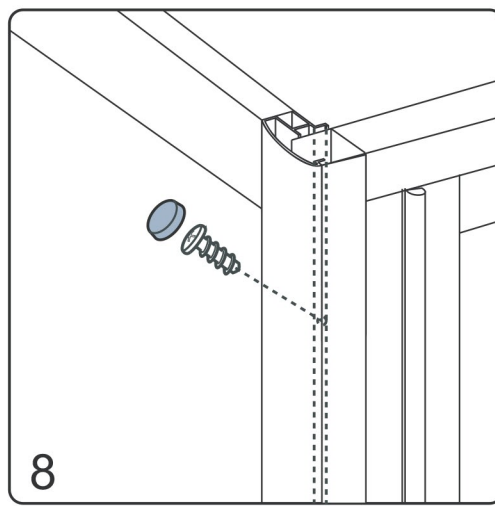

### Začínáme / Getting Start:

Sprchovou zástěnu zkompletujete ze dvou částí (dveře + boční stěna)  
 This shower enclosure requires two models to assemble:

(SG1567)  
 (SG1568)  
 (SG1569)  
 (SG1570)  
 (SG3677)  
 (SG3678)  
 (SG3679)  
 (SG3680)

(SG1828)  
 (SG1829)  
 (SG3848)  
 (SG3849)

Postup, když je boční stěna instalována na levo

Procedures when the side panel(L) is assembled on left side:

CE

GELCO s. r. o., Makovského 1341,  
163 00 Praha 6