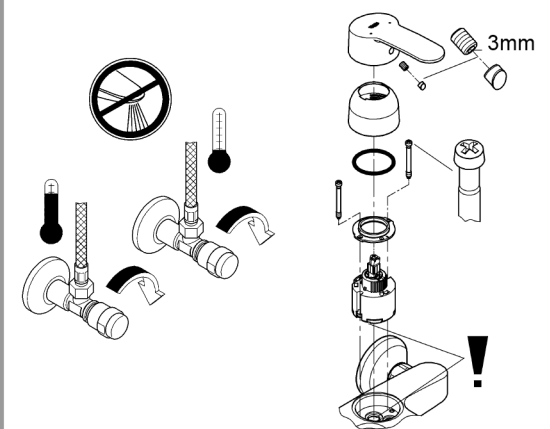

23 333

23 333
23 334

23 334

23 333
23 334

3 bar:
17 l/min

3 bar:
21 l/min