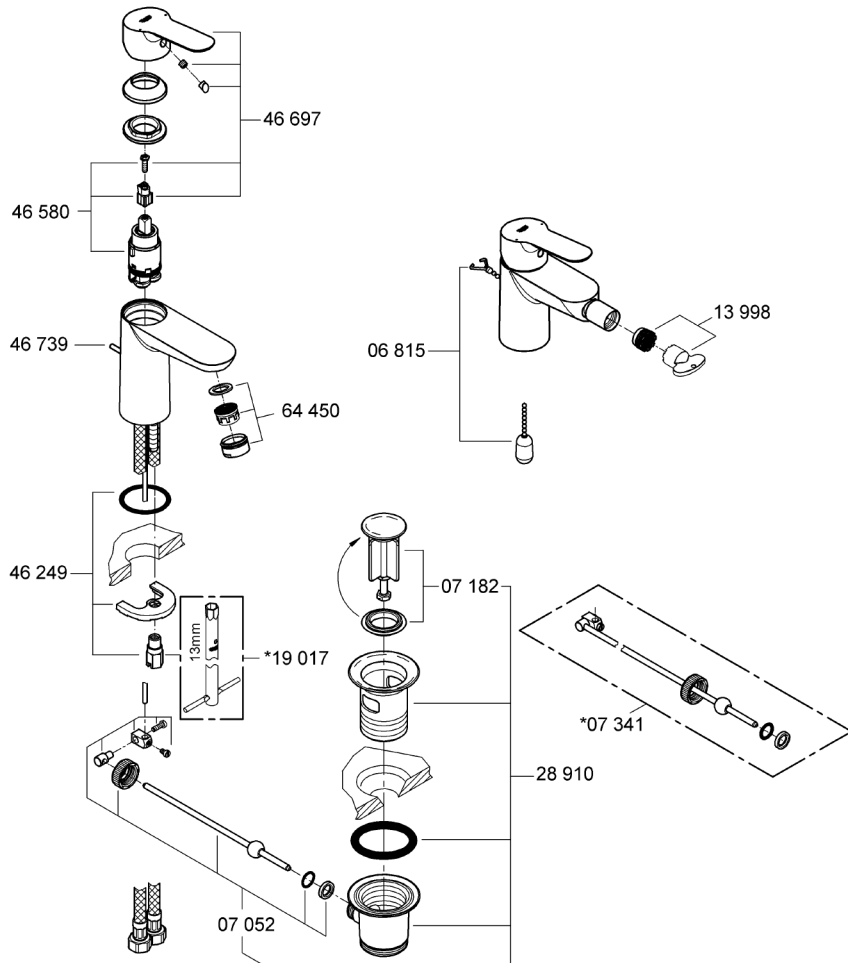

## Edge

 <p><b>bar</b></p>		 <p><b>°C</b></p>	
 <p>0,5 max. 10</p>	 <p>5 1</p> 	 <p>max. 80</p>	 <p>60</p> 

	<p>DIN 1988 DIN EN 806</p>		
---	--------------------------------	---	---

Design + Engineering GROHE Germany

99.0041.031/ÄM 226390/11.12

**GROHE**  
ENJOY WATER®

23 328

23 330

23 331

23 328

23 330

23 331