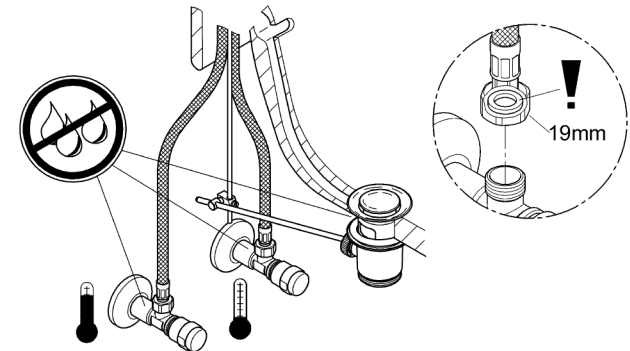

23 328

23 330

23 331