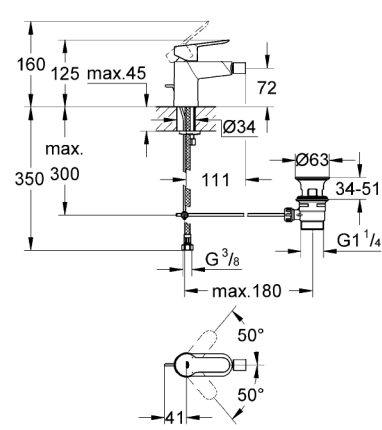

## Edge

 <p><b>bar</b></p>		 <p><b>°C</b></p>	
 <p>0,5 max. 10</p>	 <p>5 1</p> 	 <p>max. 80</p>	 <p>60</p> 

	<p>DIN 1988 DIN EN 806</p>		
---	--------------------------------	---	---

Design + Engineering GROHE Germany

99.0041.031/ÄM 226390/11.12

**GROHE**  
ENJOY WATER®

23 328

23 330

23 331

23 328

23 330

23 331