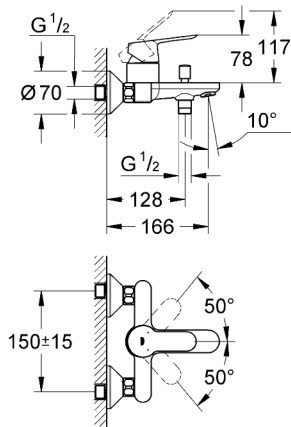

23 334

23 333
23 334