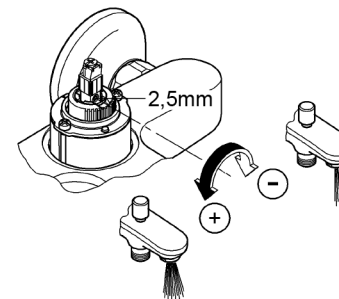

23 333

23 333
23 334

23 334

23 333
23 334

3 bar:
17 l/min

3 bar:
21 l/min