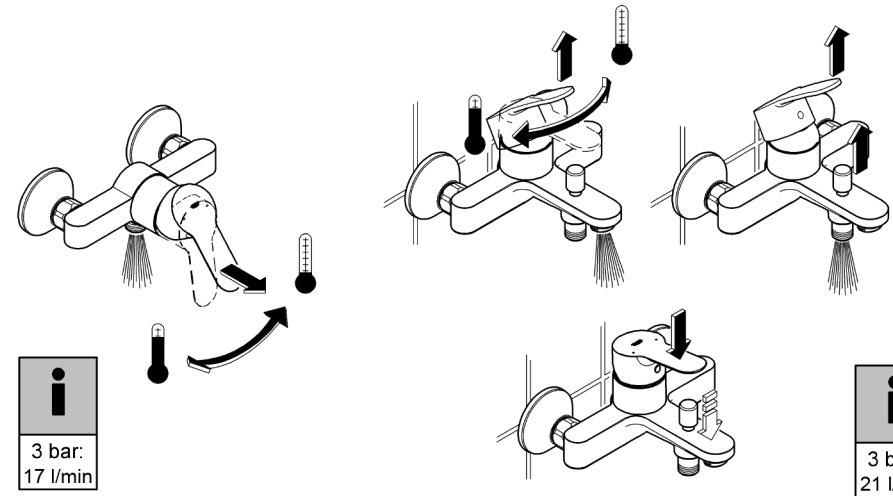

3 bar:
17 l/min

3 bar:
21 l/min