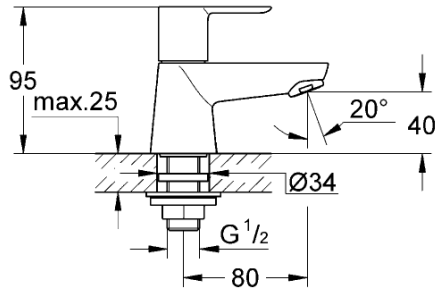

i
3 bar:
5 l/min