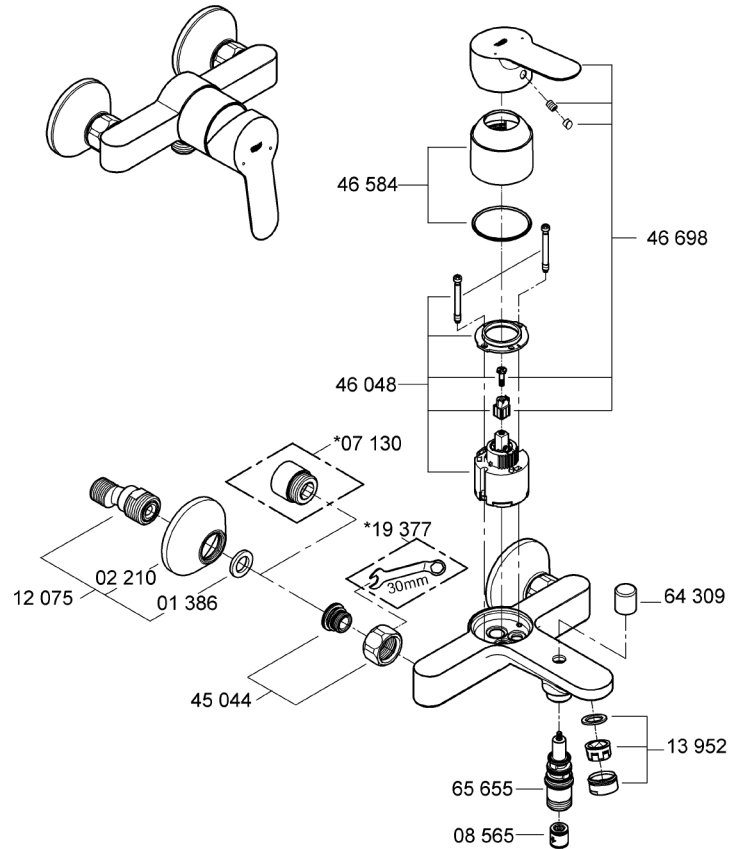

23 333
23 334