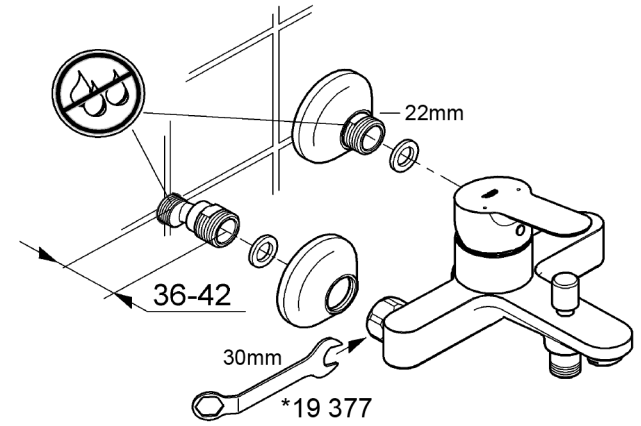

23 334

23 333
23 334