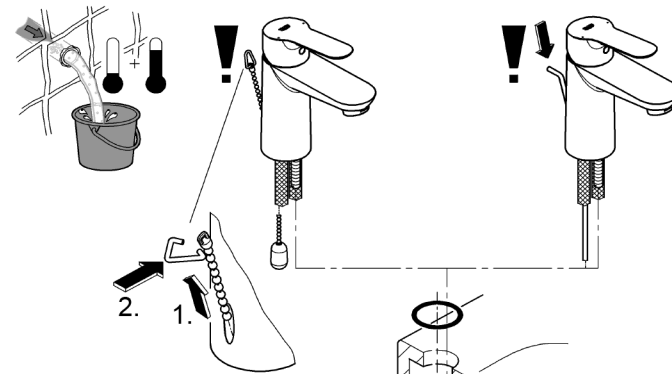

23 328

23 330

23 331