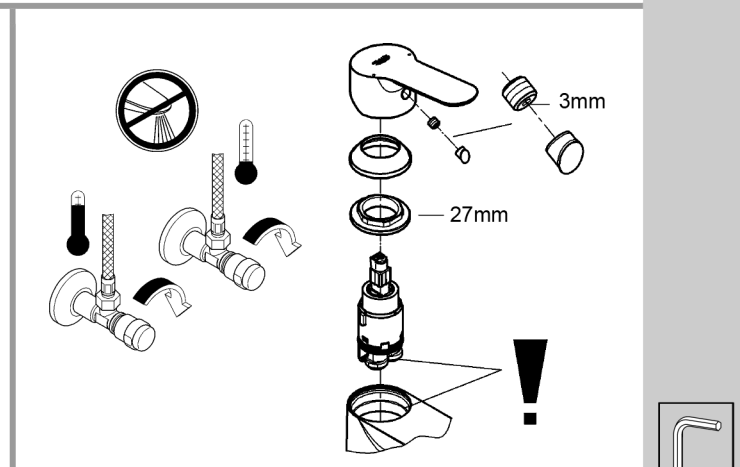

23 328

23 330

23 331