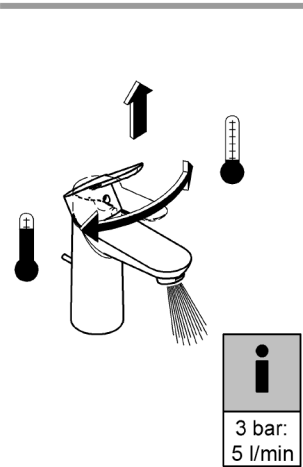

23 328

23 330

23 331