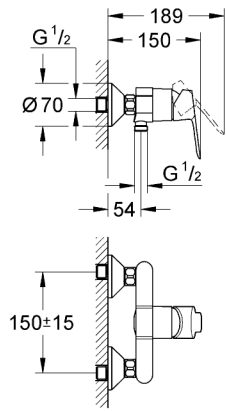

23 333

23 333
23 334

23 334

23 333
23 334

3 bar:
17 l/min

3 bar:
21 l/min