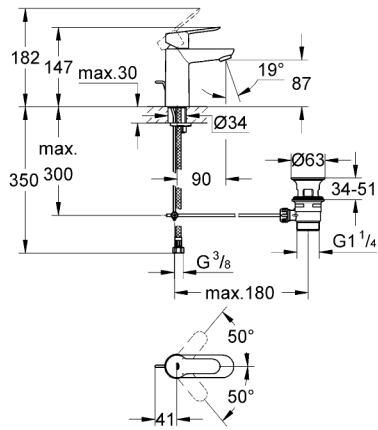

23 328

23 330