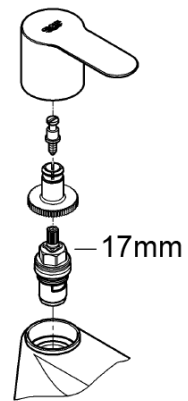

Edge

Edge

 <p>bar</p>		 <p>°C</p>	
 <p>0,5 max. 10</p>	 <p>5 1</p> 	 <p>max. 80</p>	 <p>60</p> 

	<p>DIN 1988 DIN EN 806</p>		
-------------------------------------------------------------------------------------	--------------------------------	-------------------------------------------------------------------------------------	---------------------------------------------------------------------------------------

23 333
23 334

3 bar:
17 l/min

3 bar:
21 l/min

i
3 bar:
5 l/min

Смесители

Комплект поставки	20 241	23 328	23 329	23 330	23 356	23 331	23 332	23 333	23 334	
Смеситель для умывальника		X	X	X	X					
Смеситель для биде						X	X			
вертикальный кран	X									
Смеситель для ванны									X	
Смеситель для душа								X		
S-образные эксцентрики								X	X	
вертикальное подсоединение										
гарнитур для душа										
Техническое руководство	X	X	X	X	X	X	X	X	X	
Инструкция по уходу	X	X	X	X	X	X	X	X	X	
Вес нетто, кг	0,9	1,2	1,1	1,1	1,3	1,2	1,1	1,5	2,2	