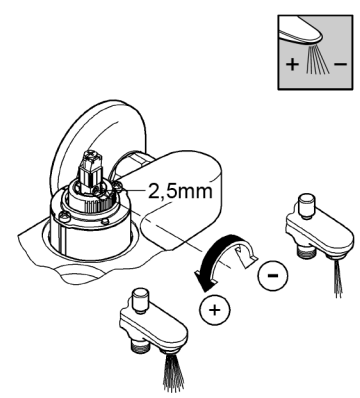

Edge

Edge

 <p>bar</p>		 <p>°C</p>	
 <p>0,5 max. 10</p>	 <p>5 1</p> 	 <p>max. 80</p>	 <p>60</p> 

	<p>DIN 1988 DIN EN 806</p>		
-------------------------------------------------------------------------------------	--------------------------------	-------------------------------------------------------------------------------------	---------------------------------------------------------------------------------------

23 333
23 334

3 bar:
17 l/min

3 bar:
21 l/min

i
3 bar:
5 l/min

Смесители

Комплект поставки	20 241	23 328	23 329	23 330	23 356	23 331	23 332	23 333	23 334	
Смеситель для умывальника		X	X	X	X					
Смеситель для биде						X	X			
вертикальный кран	X									
Смеситель для ванны									X	
Смеситель для душа								X		
S-образные эксцентрики								X	X	
вертикальное подсоединение										
гарнитур для душа										
Техническое руководство	X	X	X	X	X	X	X	X	X	
Инструкция по уходу	X	X	X	X	X	X	X	X	X	
Вес нетто, кг	0,9	1,2	1,1	1,1	1,3	1,2	1,1	1,5	2,2	