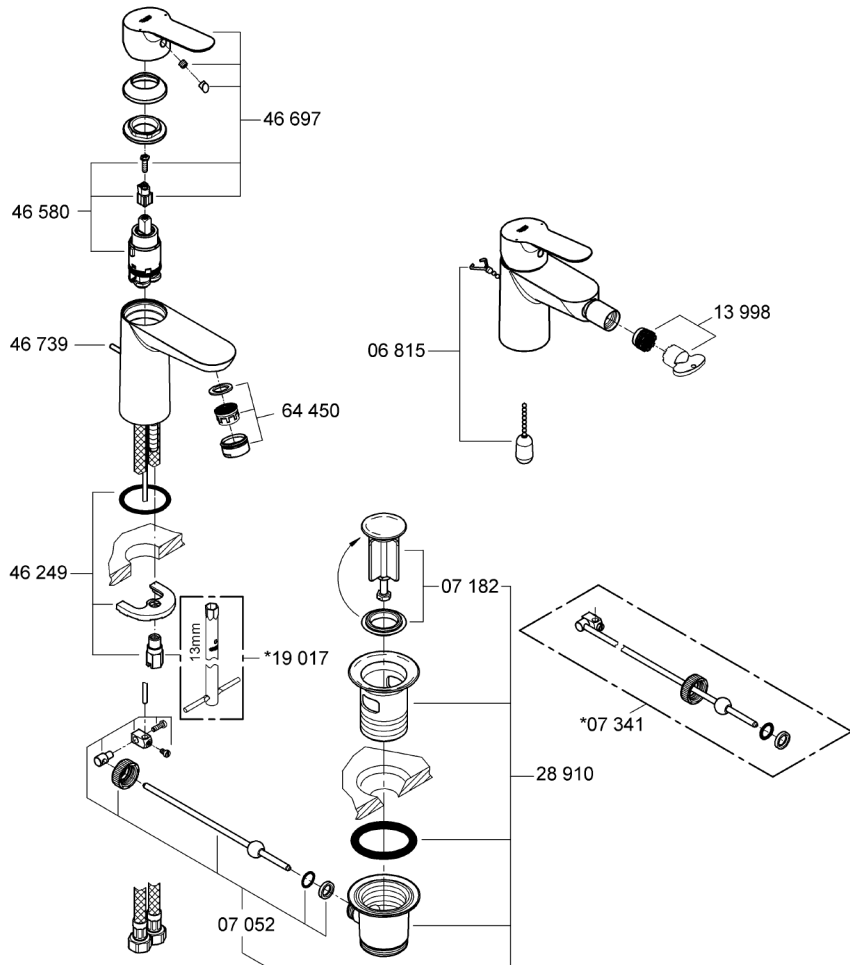

23 328

23 330

23 331