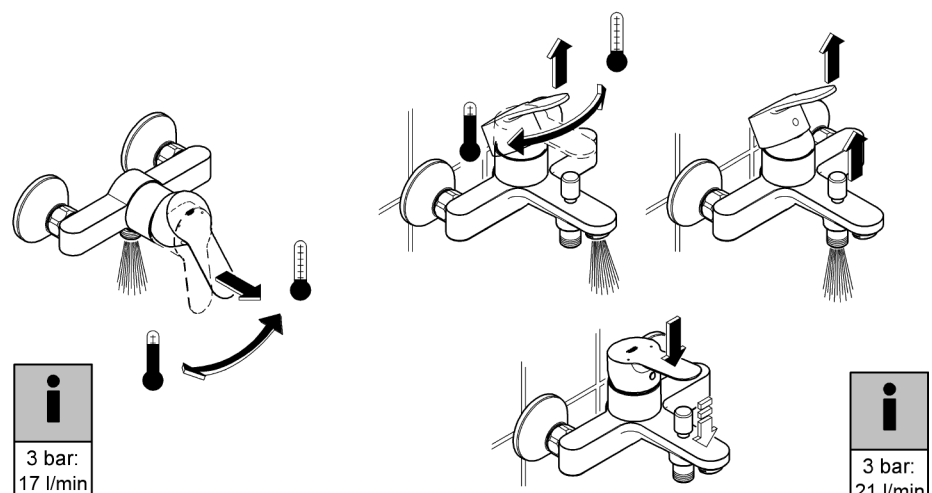

23 333
23 334

3 bar:
17 l/min

3 bar:
21 l/min

i
3 bar:
5 l/min

Смесители

Комплект поставки	20 241	23 328	23 329	23 330	23 356	23 331	23 332	23 333	23 334	
Смеситель для умывальника		X	X	X	X					
Смеситель для биде						X	X			
вертикальный кран	X									
Смеситель для ванны									X	
Смеситель для душа								X		
S-образные эксцентрики								X	X	
вертикальное подсоединение										
гарнитур для душа										
Техническое руководство	X	X	X	X	X	X	X	X	X	
Инструкция по уходу	X	X	X	X	X	X	X	X	X	
Вес нетто, кг	0,9	1,2	1,1	1,1	1,3	1,2	1,1	1,5	2,2	