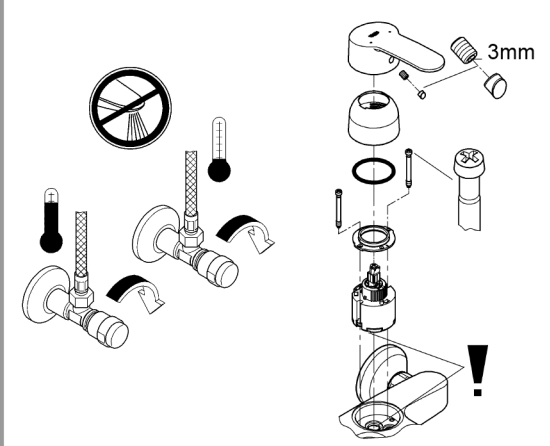

23 333
23 334

3 bar:
17 l/min

3 bar:
21 l/min

i
3 bar:
5 l/min

Смесители

Комплект поставки	20 241	23 328	23 329	23 330	23 356	23 331	23 332	23 333	23 334	
Смеситель для умывальника		X	X	X	X					
Смеситель для биде						X	X			
вертикальный кран	X									
Смеситель для ванны									X	
Смеситель для душа								X		
S-образные эксцентрики								X	X	
вертикальное подсоединение										
гарнитур для душа										
Техническое руководство	X	X	X	X	X	X	X	X	X	
Инструкция по уходу	X	X	X	X	X	X	X	X	X	
Вес нетто, кг	0,9	1,2	1,1	1,1	1,3	1,2	1,1	1,5	2,2	