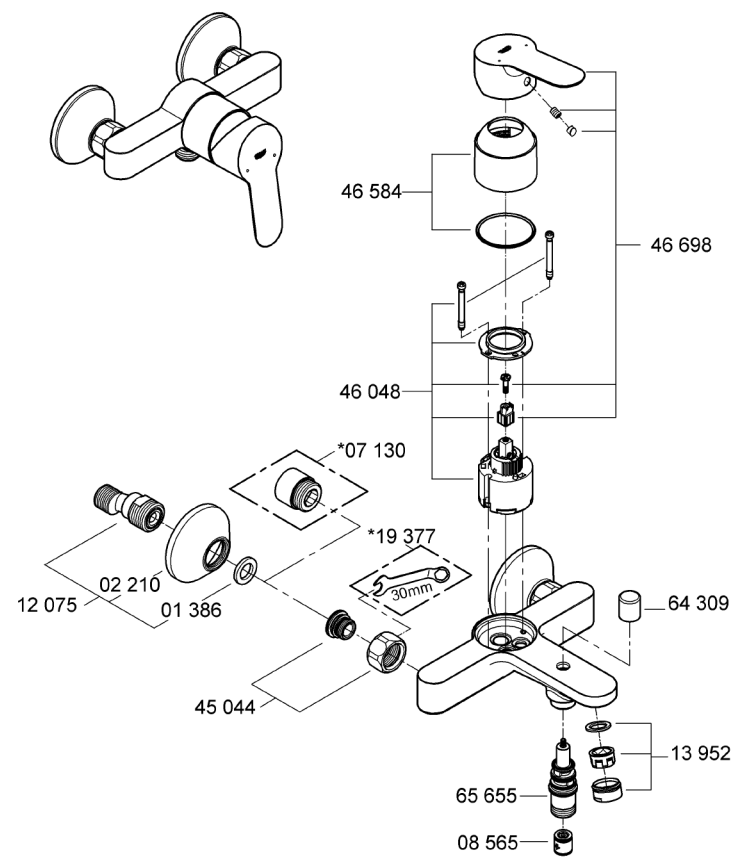

Edge

Edge

 <p>bar</p>		 <p>°C</p>	
 <p>0,5 max. 10</p>	 <p>5 1</p> 	 <p>max. 80</p>	 <p>60</p> 

	<p>DIN 1988 DIN EN 806</p>		
-------------------------------------------------------------------------------------	--------------------------------	-------------------------------------------------------------------------------------	---------------------------------------------------------------------------------------

23 333
23 334

3 bar:
17 l/min

3 bar:
21 l/min

i
3 bar:
5 l/min

Смесители

Комплект поставки	20 241	23 328	23 329	23 330	23 356	23 331	23 332	23 333	23 334	
Смеситель для умывальника		X	X	X	X					
Смеситель для биде						X	X			
вертикальный кран	X									
Смеситель для ванны									X	
Смеситель для душа								X		
S-образные эксцентрики								X	X	
вертикальное подсоединение										
гарнитур для душа										
Техническое руководство	X	X	X	X	X	X	X	X	X	
Инструкция по уходу	X	X	X	X	X	X	X	X	X	
Вес нетто, кг	0,9	1,2	1,1	1,1	1,3	1,2	1,1	1,5	2,2	