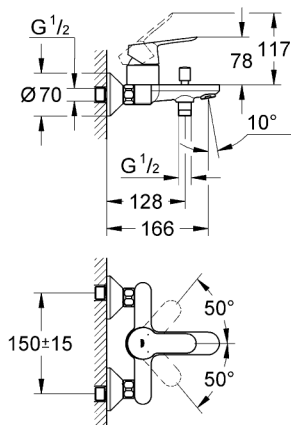

23 333

23 334

23 333
23 334

23 333
23 334

3 bar:
17 l/min

3 bar:
21 l/min