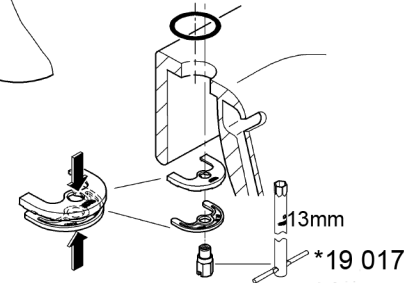

23 328

23 330

23 331

i
3 bar:
5 l/min