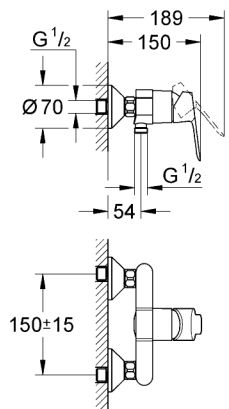

23 333

23 334

23 333
23 334

23 333
23 334

3 bar:
17 l/min

3 bar:
21 l/min