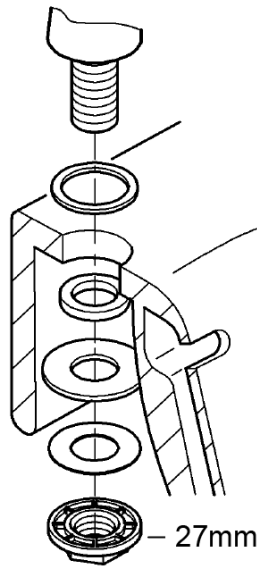

Edge

Edge

 <p>bar</p>		 <p>°C</p>	
 <p>0,5 max. 10</p>	 <p>5 1</p> 	 <p>max. 80</p>	 <p>60</p> 

	<p>DIN 1988 DIN EN 806</p>		
-------------------------------------------------------------------------------------	--------------------------------	-------------------------------------------------------------------------------------	---------------------------------------------------------------------------------------

23 333
23 334

3 bar:
17 l/min

3 bar:
21 l/min

i
3 bar:
5 l/min

Смесители

Комплект поставки	20 241	23 328	23 329	23 330	23 356	23 331	23 332	23 333	23 334	
Смеситель для умывальника		X	X	X	X					
Смеситель для биде						X	X			
вертикальный кран	X									
Смеситель для ванны									X	
Смеситель для душа								X		
S-образные эксцентрики								X	X	
вертикальное подсоединение										
гарнитур для душа										
Техническое руководство	X	X	X	X	X	X	X	X	X	
Инструкция по уходу	X	X	X	X	X	X	X	X	X	
Вес нетто, кг	0,9	1,2	1,1	1,1	1,3	1,2	1,1	1,5	2,2	