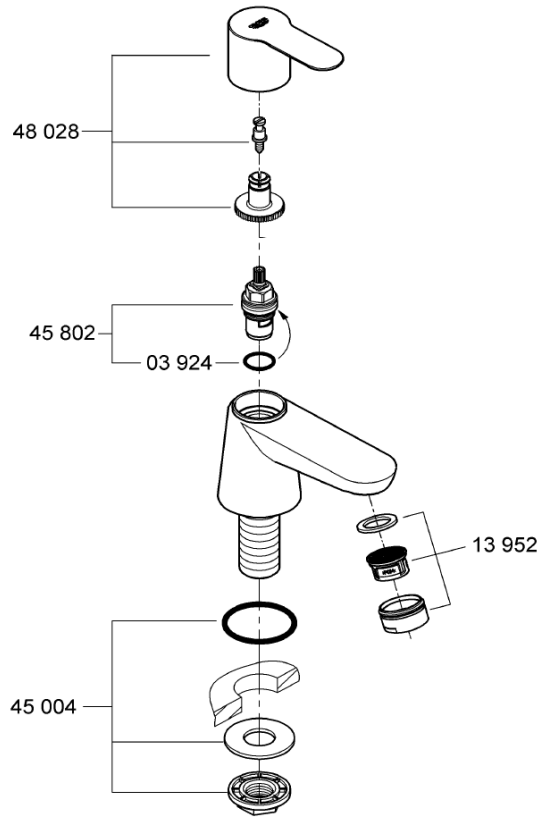

Edge

Edge

 <p>bar</p>		 <p>°C</p>	
 <p>0,5 max. 10</p>	 <p>5 1</p> 	 <p>max. 80</p>	 <p>60</p> 

	<p>DIN 1988 DIN EN 806</p>		
-------------------------------------------------------------------------------------	--------------------------------	-------------------------------------------------------------------------------------	---------------------------------------------------------------------------------------

23 333
23 334

3 bar:
17 l/min

3 bar:
21 l/min

i
3 bar:
5 l/min

Смесители

Комплект поставки	20 241	23 328	23 329	23 330	23 356	23 331	23 332	23 333	23 334	
Смеситель для умывальника		X	X	X	X					
Смеситель для биде						X	X			
вертикальный кран	X									
Смеситель для ванны									X	
Смеситель для душа								X		
S-образные эксцентрики								X	X	
вертикальное подсоединение										
гарнитур для душа										
Техническое руководство	X	X	X	X	X	X	X	X	X	
Инструкция по уходу	X	X	X	X	X	X	X	X	X	
Вес нетто, кг	0,9	1,2	1,1	1,1	1,3	1,2	1,1	1,5	2,2	