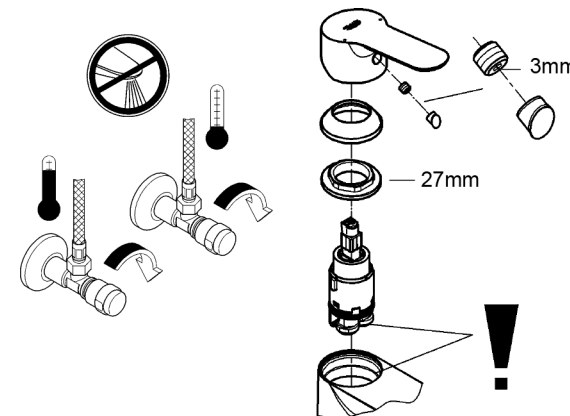

23 328

23 330

23 331

23 328

23 330

23 331

23 328

23 330

23 331

i
3 bar:
5 l/min