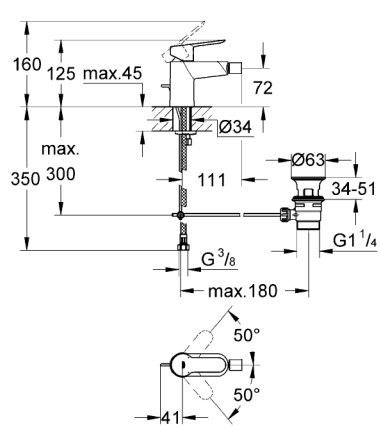

23 328

23 330

23 331

23 328

23 330

23 331

23 328

23 330

23 331

i
3 bar:
5 l/min