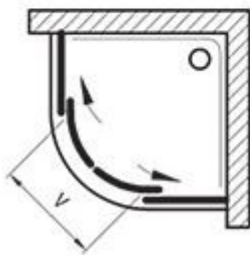

TYPE	SKCP4 (mm)	SKCP4 + PSS (mm)	Vstup / Entrance (mm)
SKCP4 - 80	775-795 x 775-795 x 1850	775-795 x 775-795 + 770-805	500
SKCP4 - 90	875-895 x 875-895 x 1850	875-895 x 875-895 + 870-905	550

SKCP4