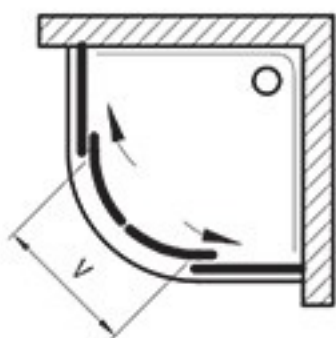

TYPE	SKCP4 (mm)	SKCP4 + PSS (mm)	Vstup / Entrance (mm)
SKCP4 - 80	775-795 x 775-795 x 1850	775-795 x 775-795 + 770-805	500
SKCP4 - 90	875-895 x 875-895 x 1850	875-895 x 875-895 + 870-905	550

SKCP4

SKCP4 + PSS