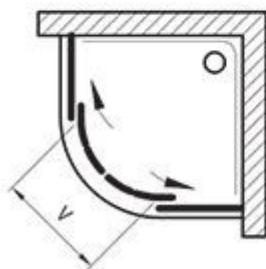

TYPE	SKKP6 (mm)	SKKP6 + PSS (mm)	Walkup / Entrance (mm)
SKKP6 - 80	775-795 x 775-795 x 1850	775-795x775-795 + 770-805	460
SKKP6 - 90	875-895 x 875-895 x 1850	875-895x875-895 + 870-905	550

SKKP6