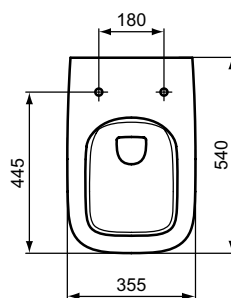

Ideal Standard

iLifeB

Ideal Standard

Číslo položky: **T461401**

iLife B Závěsné WC RL+

Ideal Standard i.life B závěsný klozet s technologií RimLS+. Hluboké splachování, s vodorovným vývodem. Vč. Sada pro horní fixaci Easy-Fix+ WW966066 (pro zcela skryté připevnění – žádné boční otvory). Kompatibilní možnosti sedátka jsou T4682 a T4683 (samostatná objednávka). Poznámka: Instalace klozetů bez okraje s tlakovým splachovacím ventilem se nedoporučuje!

Barva: 01 - Bílá

Technologie: RimLS+

Další podrobnosti o produktu:

Typ:	Standardní projekce
Montáž:	Závěsné
Otvory an baterie:	0
Materiál:	Skelný porcelán
Designér:	Palomba Serafini Associati
Výška (mm):	355
Šířka (mm):	355
Hloubka (mm):	540
Prvky balení:	Mísa+Upevnění
Číslo certifikátu:	EN 997
Typ splachování:	Hluboké, horizontální odtok
Instalace:	Nástěnná
Upevnění:	Pině skrytá upevnění

Ideal Standard s.r.o – Česká republika

Zemská 623, 415 01 Teplice, Česká republika

Email: technickedotazy@idealstandard.com - Web: www.idealstandard.cz