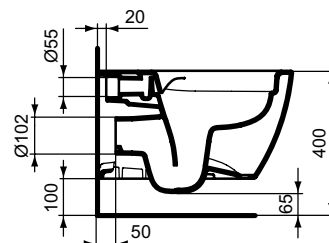

Ideal Standard

iLifeB

Ideal Standard

Číslo položky: **T461401**

iLife B Závěsné WC RL+

Ideal Standard i.life B závěsný klozet s technologií RimLS+. Hluboké splachování, s vodorovným vývodem. Vč. Sada pro horní fixaci Easy-Fix+ WW966066 (pro zcela skryté připevnění – žádné boční otvory). Kompatibilní možnosti sedátka jsou T4682 a T4683 (samostatná objednávka). Poznámka: Instalace klozetů bez okraje s tlakovým splachovacím ventilem se nedoporučuje!

Barva: 01 - Bílá

Technologie: RimLS+

Další podrobnosti o produktu:

Typ:	Standardní projekce
Montáž:	Závěsné
Otvory an baterie:	0
Materiál:	Skelný porcelán
Designér:	Palomba Serafini Associati
Výška (mm):	355
Šířka (mm):	355
Hloubka (mm):	540
Prvky balení:	Mísa+Upevnění
Číslo certifikátu:	EN 997
Typ splachování:	Hluboké, horizontální odtok
Instalace:	Nástěnná
Upevnění:	Pině skrytá upevnění

Ideal Standard s.r.o – Česká republika

Zemská 623, 415 01 Teplice, Česká republika

Email: technickedotazy@idealstandard.com - Web: www.idealstandard.cz