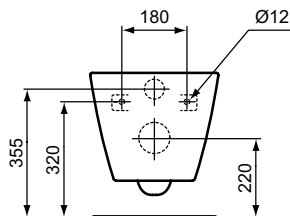

Ideal Standard

iLifeB

Ideal Standard

Číslo položky: **T461401**

iLife B Závěsné WC RL+

Ideal Standard i.life B závěsný klozet s technologií RimLS+. Hluboké splachování, s vodorovným vývodem. Vč. Sada pro horní fixaci Easy-Fix+ WW966066 (pro zcela skryté připevnění – žádné boční otvory). Kompatibilní možnosti sedátka jsou T4682 a T4683 (samostatná objednávka). Poznámka: Instalace klozetů bez okraje s tlakovým splachovacím ventilem se nedoporučuje!

Barva: 01 - Bílá

Technologie: RimLS+

Další podrobnosti o produktu:

Typ:	Standardní projekce
Montáž:	Závěsné
Otvory an baterie:	0
Materiál:	Skelný porcelán
Designér:	Palomba Serafini Associati
Výška (mm):	355
Šířka (mm):	355
Hloubka (mm):	540
Prvky balení:	Mísa+Upevnění
Číslo certifikátu:	EN 997
Typ splachování:	Hluboké, horizontální odtok
Instalace:	Nástěnná
Upevnění:	Pině skrytá upevnění

Ideal Standard s.r.o – Česká republika

Zemská 623, 415 01 Teplice, Česká republika

Email: technickedotazy@idealstandard.com - Web: www.idealstandard.cz