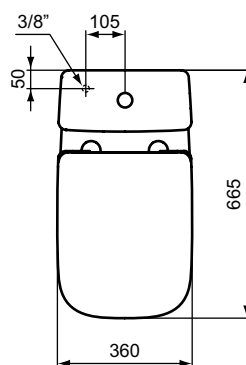

Ideal Standard

TOILET SEATS

iLifeB

Číslo položky: T468301

i.Life B Sedátko SC WO

Sedátko, duroplast, Soft Close, Easy Take Off

Barva: 01 - Bílá

Features: Snadné vyjmutí

Další podrobnosti o produktu:

Typ:	Wrapover WC sedátko
Otvory an baterie:	0
Materiál:	Duroplast
Designér:	Palomba Serafini Associati
Výška (mm):	35
Šířka (mm):	360
Hloubka (mm):	445
Mechanismus závěsu:	Tiché zavírání
Tvar:	Měkký čtverec
Upevnění:	Horní fixační panty

T002767	J324867	T002667	T682067
A 60 - 85	135	165 - 190	200