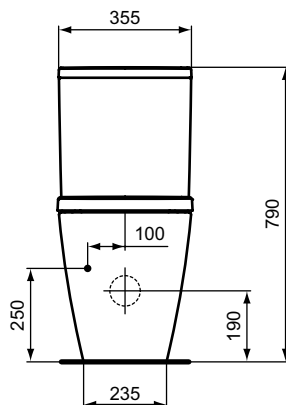

Ideal Standard

TOILET SEATS

iLifeB

Číslo položky: T468301

i.Life B Sedátko SC WO

Sedátko, duroplast, Soft Close, Easy Take Off

Barva: 01 - Bílá

Features: Snadné vyjmutí

Další podrobnosti o produktu:

Typ:	Wrapover WC sedátko
Otvory an baterie:	0
Materiál:	Duroplast
Designér:	Palomba Serafini Associati
Výška (mm):	35
Šířka (mm):	360
Hloubka (mm):	445
Mechanismus závěsu:	Tiché zavírání
Tvar:	Měkký čtverec
Upevnění:	Horní fixační panty

T002767	J324867	T002667	T682067
A 60 - 85	135	165 - 190	200