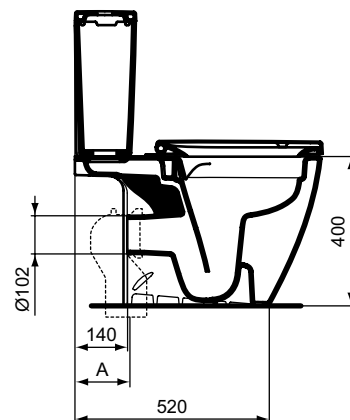

Ideal Standard

TOILET SEATS

iLifeB

Číslo položky: T468301

i.Life B Sedátko SC WO

Sedátko, duroplast, Soft Close, Easy Take Off

Barva: 01 - Bílá

Features: Snadné vyjmutí

Další podrobnosti o produktu:

Typ:	Wrapover WC sedátko
Otvory an baterie:	0
Materiál:	Duroplast
Designér:	Palomba Serafini Associati
Výška (mm):	35
Šířka (mm):	360
Hloubka (mm):	445
Mechanismus závěsu:	Tiché zavírání
Tvar:	Měkký čtverec
Upevnění:	Horní fixační panty

T002767	J324867	T002667	T682067
A 60 - 85	135	165 - 190	200