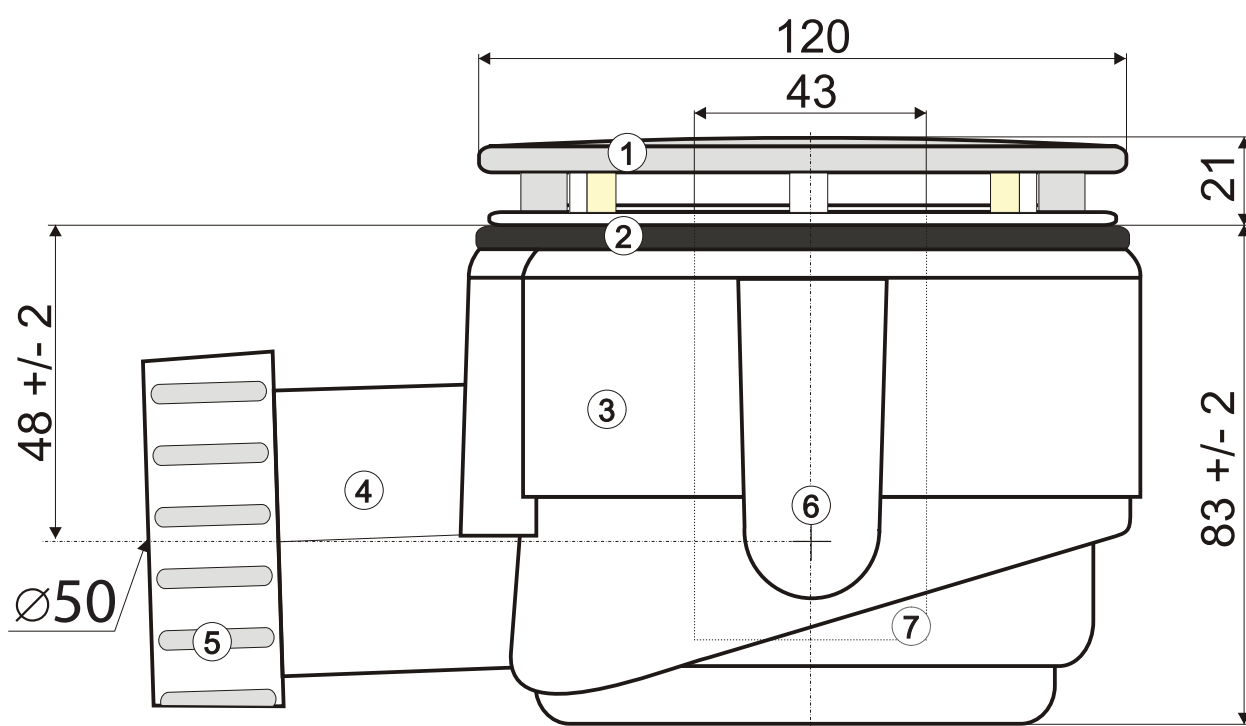

SIFON T90

1. Krytka
2. Těsnění
3. Tělo
4. Vyústění Ø 40mm
5. Příruba
6. Košík - šroubení Ø 47mm