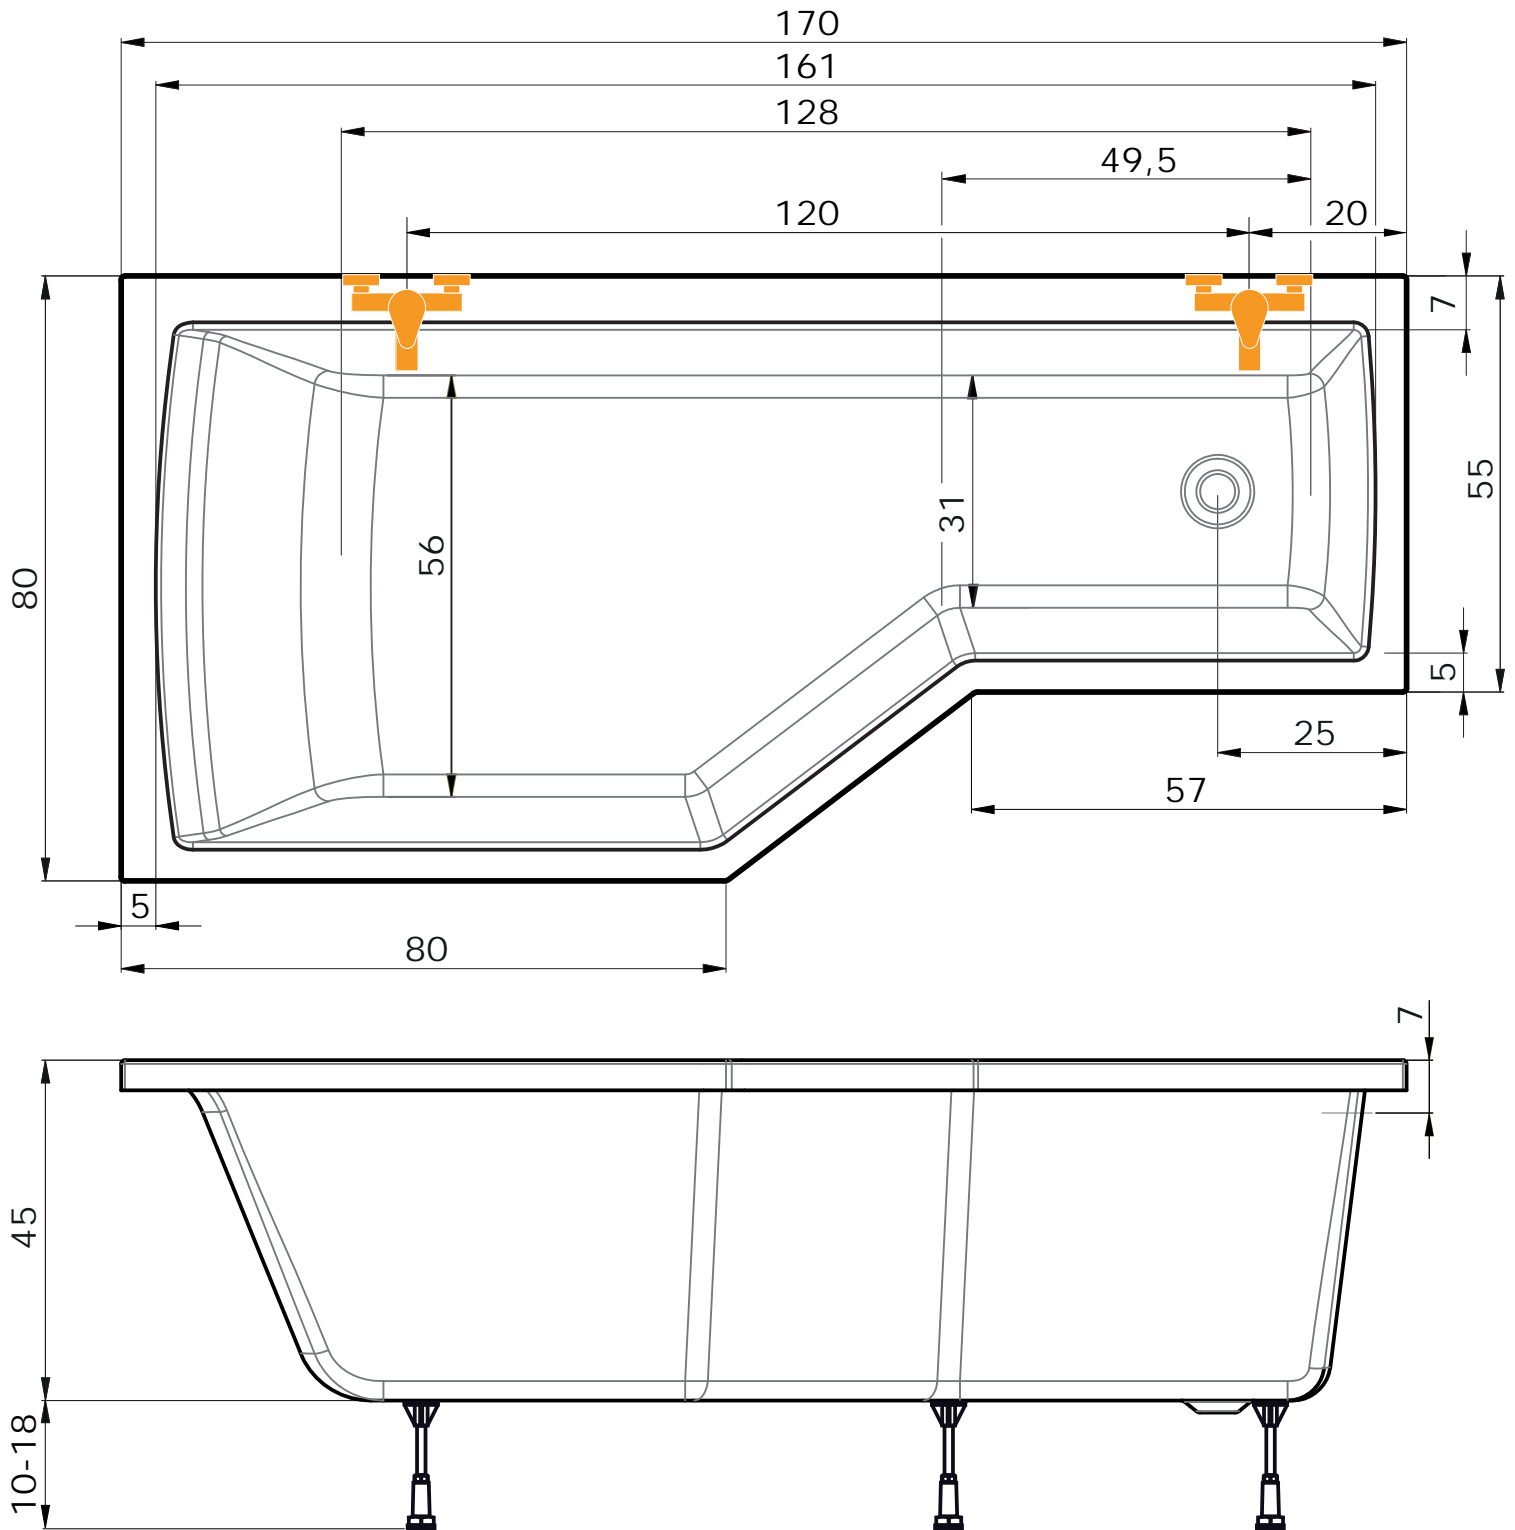

## TUBA 170 x 80 L

přepad. komplet: 50 cm  
objem: 240 l