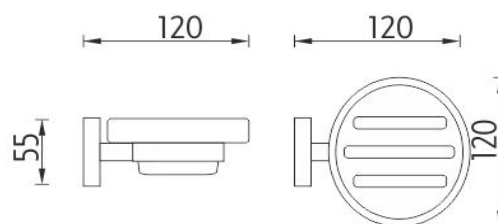

Náhradní díly / Spare parts

1059PA

Mýdlenka keramická
Ceramic soap dish

UN 13050X-26

Úchyt dávkovače, pohárku, mýdlenky
Holder for soap dispenser, cup and soap dish

montáž / installation :

montážní konzole / installation bracket :

materiál - úprava (barva) / material - surface finish (colour) :
pochromovaná mosaz-chrom
chrome plated brass-chrome

→ 170
↑ 90
↗ 120

EAN : 8595187105492

NIMCO®

ROMVEL spol. s r. o.
Dr. Milady Horákové 561/86a
Liberec 7, 460 07
Česká Republika / Czech Republic