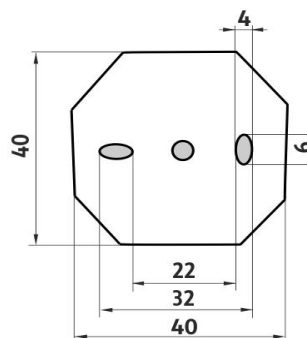

Náhradní díly / Spare parts

1059PA

Mýdlenka keramická
Ceramic soap dish

UN 13050X-26

Úchyt dávkovače, pohárku, mýdlenky
Holder for soap dispenser, cup and soap dish

montáž / installation :

montážní konzole / installation bracket :