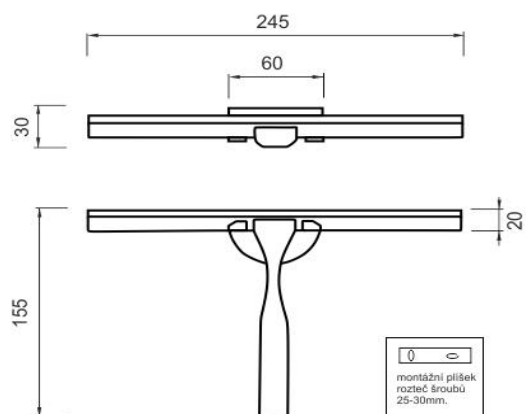

### Stěrka sprchových koutů

Stěrka sprchových koutů.

Shower wiper

Shower wiper

Náhradní díly / Spare parts

montáž / installation :

montážní konzole / installation bracket :

materiál - úprava (barva) / material - surface finish (colour) :

nerez 1.4301 + zinková slitina, chrom-chrom

stainless steel 1.4301, Zinc alloy, chrome-chrome

→ 170  
 ↑ 250  
 ↗ 30

EAN : **8595187112094**

**NIMCO®**

ROMVEL spol. s r. o.  
 Dr. Milady Horákové 561/86a  
 Liberec 7, 460 07  
 Česká Republika / Czech Republic