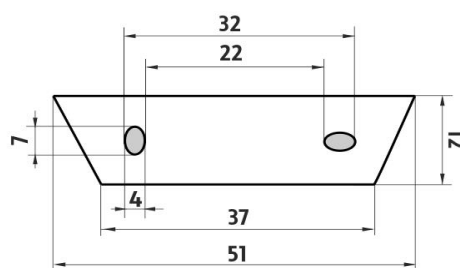

### Stěrka sprchových koutů

Stěrka sprchových koutů.

Shower wiper

Shower wiper

Náhradní díly / Spare parts

montáž / installation :

montážní konzole / installation bracket :

materiál - úprava (barva) / material - surface finish (colour) :