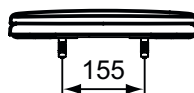

TOILET SEATS

Multisuite

Číslo položky: **W300201**

Klozetové sedátko

Eurovit klozetové sedátko z duroplastu. Kloub k sedátku nerez.

Barva: 01 - Bílá

Další podrobnosti o produktu:

Typ:	Sendvičové WC sedátko
Čistá hmotnost (kg):	1,72
Materiál:	Duroplast
Výška (mm):	50
Šířka (mm):	355
Hloubka (mm):	415
Mechanismus závěsu:	Normální zavírání