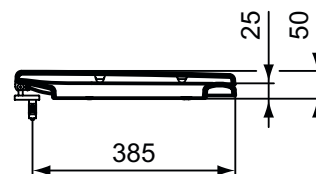

TOILET SEATS

Multisuite

Číslo položky: **W300201**

Klozetové sedátko

Eurovit klozetové sedátko z duroplastu. Kloub k sedátku nerez.

Barva: 01 - Bílá

Další podrobnosti o produktu:

Typ:	Sendvičové WC sedátko
Čistá hmotnost (kg):	1,72
Materiál:	Duroplast
Výška (mm):	50
Šířka (mm):	355
Hloubka (mm):	415
Mechanismus závěsu:	Normální zavírání