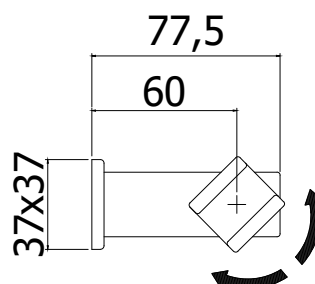

COLLEZIONE

docce - hand showers

IMMAGINE PRODOTTO

DISEGNO TECNICO

DESCRIZIONE

Supporto esterno Level snodato in ABS

ART.

ZSUP 025..
per set doccia Level artt. 023-168D