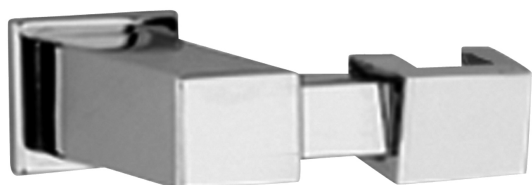

COLLEZIONE

docce - hand showers

IMMAGINE PRODOTTO

DISEGNO TECNICO

DESCRIZIONE

Supporto esterno Level snodato in ABS

ART.

ZSUP 025..
per set doccia Level artt. 023-168D

FINITURE

ZSUP
CR - cromo
ST - finitura steel looking

PAGINA PRODOTTO

www.paffoni.it