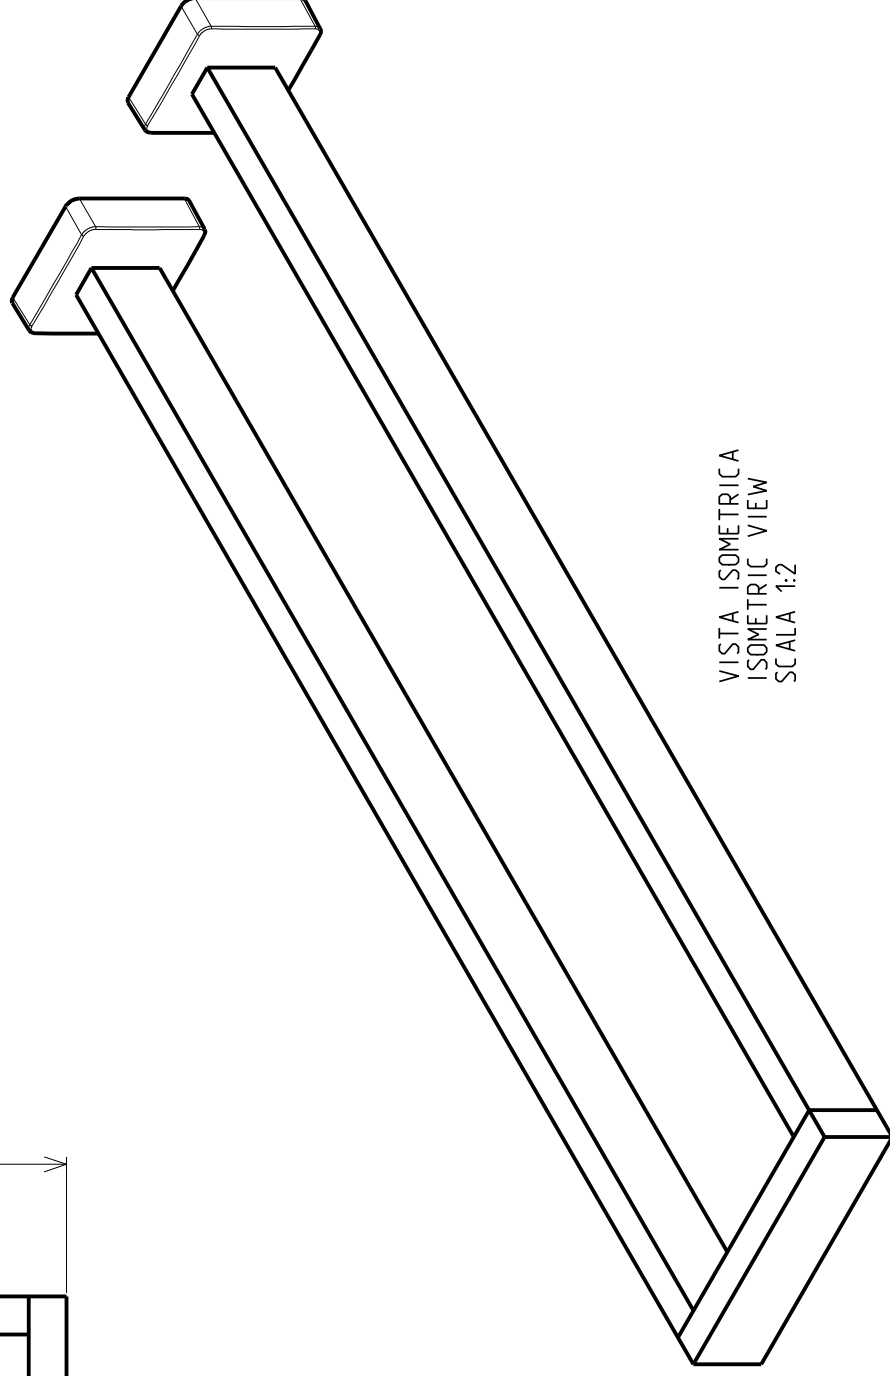

COPIA INFORMATIVA  
INFORMATION COPY

ART. A29150 - PORTA SALVIETTE -  
SCALA 1:2  
24/09/12

VISTA ISOMETRICA  
ISOMETRIC VIEW  
SCALA 1:2