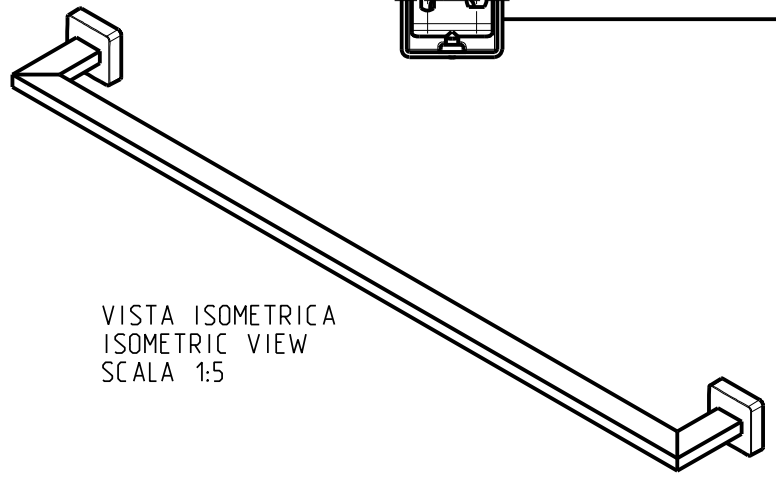

SCALA 1:3

VISTA ISOMETRICA
ISOMETRIC VIEW
SCALA 1:5

COPIA INFORMATIVA
INFORMATION COPY

ART. A2918C - PORTA SALVIETTE cm 60 -
SCALA 1:2
29/10/12