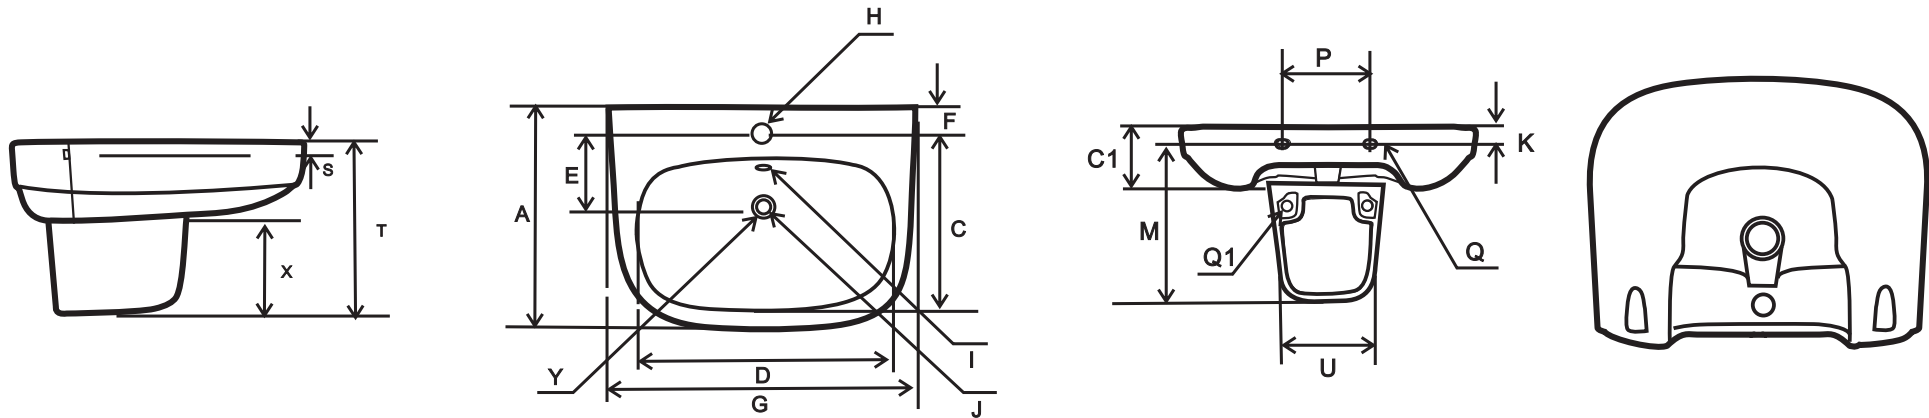

BL6045+BL040

	A	C	C1	D	E	F	G	H	I	J	K	M	P	Q	Q1	S	T	U	X	Y
ROZMĚR v mm	450	345	183	505	146	55	600	35 \varnothing	23 \varnothing	46 \varnothing	46	359	180	27x16	24	28	405	196	260	65
TOLERANCE v mm	± 3	± 3	± 3	± 3	± 3		± 3	± 2	± 2	± 2	± 3	± 3	± 3	± 3			± 3	± 3	3	≥ 75